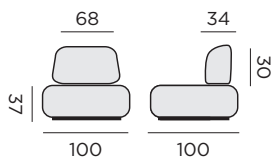

FIORI

tissu agora
mousse séchage rapide

fauteuil

alu charcoal - senda dragon

97943 unité 1P

97946 unité 1P dossier + coussin rayé

FESTINI

tissu agora
mousse séchage rapide