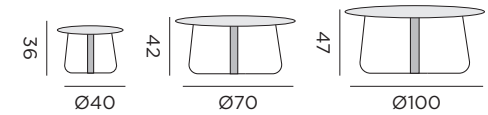

MARGARITE

table basse ronde
pieds en acier noir - plateau en teck recyclé

99971 Ø40 H36

99972 Ø70 H42

99973 Ø100 H47