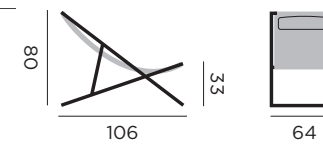

DENIA

transat

- **97543** alu charcoal - textilène gris argent
- **97112** alu blanc - textilène gris clair