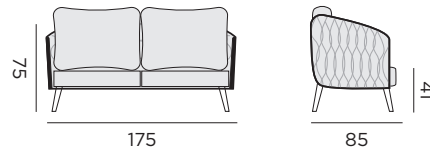

canapé 2,5P

97636 alu charcoal - chaussette grise foncée

97775 alu blanc - chaussette grise claire

table basse - set 2 pièces

97628 alu charcoal

97629 alu blanc

GABON

tissu + coussin oléfine