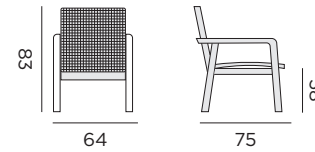

DIEGO

fauteuil

97768 alu blanc - corde oléfine grise claire

97753 alu noir - corde noir + accoudoirs en teck