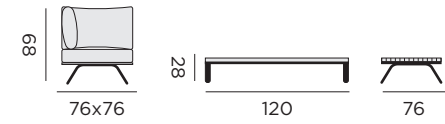

salon

95078 alu noir/teck - coussin gris foncé

FUERTE

2x canapé 2P, fauteuil, unité de coin
table basse
tissu oléfine + 6 coussins déco

salon

97407 alu noir/teck - coussin gris foncé, corde noire

FARO

canapé 3P, canapé 2P avec unité de coin
table basse
tissu sunproof