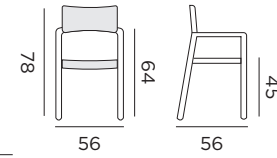

CHILI

fauteuil empilable - chaise rembourrée
mousse séchage rapide