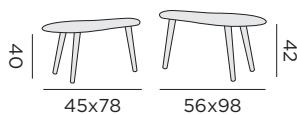

table basse - set 2 pièces

97629 alu blanc