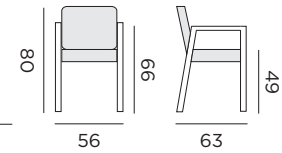

ANTIBES

accoudoirs en teck

97652 alu charcoal - coussin oléfine jute

97670 alu blanc - coussin oléfine gris