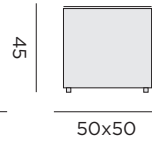

93

MARGARITE

banc

armature acier noir - assise en teck recyclé

99987 teck - 250cm

99988 teck - 300cm

MILANO

table d'appoint
résine tressée ronde