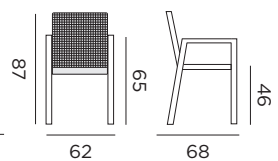

fauteuil empilable - accoudoirs en teck

97752 alu noir -cordes oléfine noires