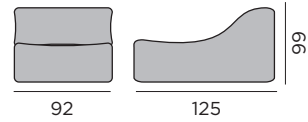

BENITO

tissu agora
mousse séchage rapide

siège lounge

97924 senda dragon grise claire

97926 senda sombra grise foncée

repose-pieds lounge

97925 senda dragon grise claire

97927 senda sombra grise foncée