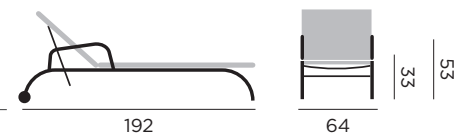

ZARAGOZA

lit bain de soleil empilable, roues, accoudoir

- 97565 alu charcoal - textilène gris argent
- 97566 alu blanc - textilène gris clair