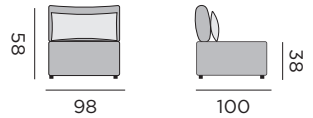

unité 1P

- **97970** teck - twittel IO + coussins
- **97982** alu blanc - bruma niebla + coussins