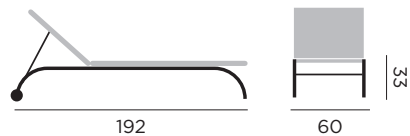

NAVARRO

lit bain de soleil empilable, roues

1. **97124** alu blanc - textilène gris clair
   97542 charcoal - textilène gris argent