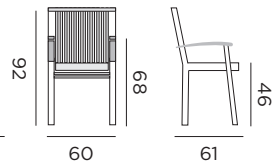

FORLI

chaise empilable

96192 acier inoxydable noir - corde grise foncée

96193 acier inoxydable blanc - corde grise claire

GENÈVE

fauteuil empilable

98023 alu charcoal - corde noir, textilène gris argent

YORK

teck

99081 chaise pliante

99082 fauteuil pliante

99083 fauteuil empilable

LENS

teck

99131 chaise pliante

HERMOSA