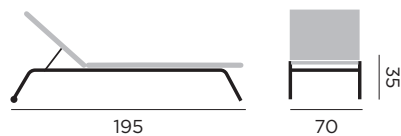

FERRARI

lit bain de soleil, roues
accoudoirs en teck

97408 alu charcoal - textilène gris foncé