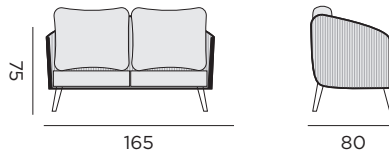

fauteuil

97624 alu charcoal - coussin/corde grise foncée

97625 alu blanc - coussin/corde grise claire

canapé 2,5P

97626 alu charcoal - coussin/corde grise foncée

97627 alu blanc - coussin/corde grise claire