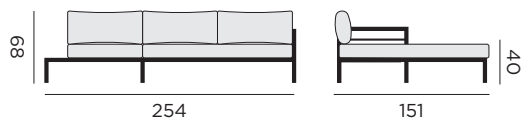

NATAL

canapé 2P, chaise longue
table basse
tissu oléfine + 3 coussins déco

salon

95078 alu noir/teck - coussin gris foncé