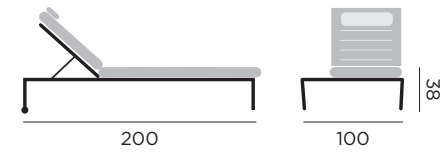

BARCELONA

lit bain de soleil, roues, repose tête
tablette céramique
tissu oléfine

97409 alu charcoal - coussin gris foncé

97410 alu blanc - coussin gris clair

83

MADRID

lit bain de soleil, roues, repose tête
tissu oléfine

97411 alu charcoal - coussin gris foncé

97412 alu blanc - coussin gris clair