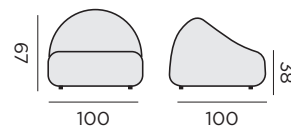

FESTINI

tissu agora
mousse séchage rapide

fauteuil

97940 senda dragon