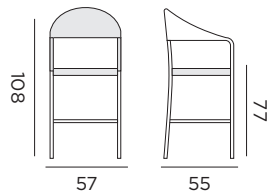

plateau

99132 teck - 5x55x36

88

MATTEO

chaise de bar

96151 alu charcoal - textilène gris argent

GABON

chaise de bar
tissu oléfine - mousse séchage rapide