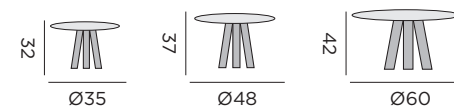

RIO

table basse ronde
teck

95080 Ø35 H32

95081 Ø48 H37

95082 Ø60 H42