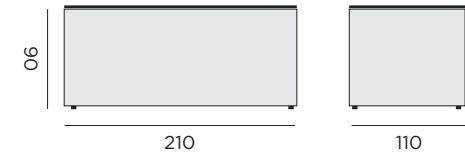

coffre à coussin

99473 grise

ROMA

alu

coffre à coussin

97699 charcoal 170x85

97698 XL charcoal 210x110

JAMAICA