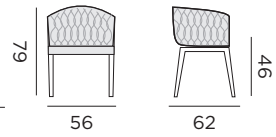

VIGO

chaussette 8 cm - coussin sunbrella mousse séchage rapide

97637 alu charcoal - chaussette oléfine gris foncée

97771 alu blanc - chaussette oléfine gris