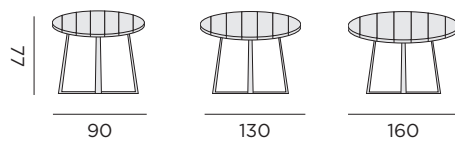

99965 Ø160

table carrée

99978 150x150

99979 80x80

TREE TRUNK TABLE

table rectangulaire

95055 alu charcoal - plateau en teck - 100x240

SILVIO

table rectangulaire

97426 alu charcoal - plateau en teck/tree trunk
110x280

LUGANO

table extensible rectangulaire manuelle

97203 alu blanc - plateau en teck
106x220 ←→ 330

BRAGA

table rectangulaire

95076 alu noir - plateau en teck - 100x202