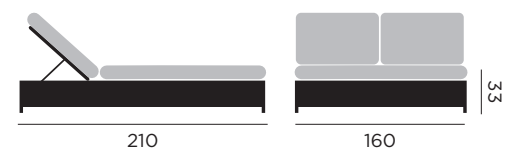

pavillon avec écran réglable
tissu oléfine

96125 alu blanc - textilène blanc - coussin gris clair

78

CIRO

lit bain de soleil double
tissu sunproof

96140 alu blanc - coussin gris clair

96141 alu noir - coussin gris foncé