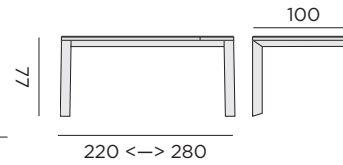

table pliante ronde

96190 alu charcoal - céramique antracite - Ø 80

96191 alu blanc - céramique gris clair - Ø 80

BETTINI

table extensible rectangulaire manuelle (1 extension)

96126 alu charcoal - plateau en céramique antracite - 100x220 ↔ 280

96128 alu blanc - plateau en céramique blanc mixé - 100x220 ↔ 280

extra extension

97153 alu charcoal - plateau en céramique antracite - 100x 60

97154 alu blanc - plateau en céramique blanc mixé - 100x60

table extensible rectangulaire manuelle

96116 alu charcoal - plateau en céramique antracite - 90x180 ↔ 240

96127 alu blanc - plateau en céramique blanc mixé - 90x180 ↔ 240

LIPPI

table extensible rectangulaire manuelle

97952 alu noir - plateau en céramique verre gris foncé - 100x180 ↔ 270