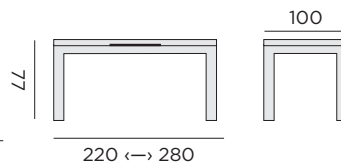

97757 alu blanc - plateau en céramique blanc
90x160 ↔ 210

table extensible rectangulaire automatique

97756 alu charcoal - plateau en céramique gris foncé
100x220 ↔ 280

97758 alu blanc - plateau en céramique
100x220 ↔ 280