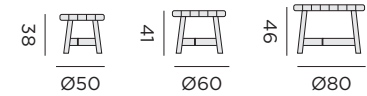

97434 teck - ronde H21 Ø 90

FERDI

teck recyclé

table basse ronde

99981 H38 Ø50

99982 H41 Ø60

99983 H46 Ø80

CASABLANCA