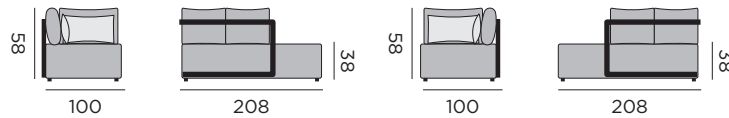

- 97974** teck - twittel IO + coussins
- 97986** alu blanc - bruma niebla + coussins

chaise longue - accoudoir droit

- 97975** teck - twittel IO + coussins
- 97987** alu blanc - bruma niebla + coussins

table basse - 90x140