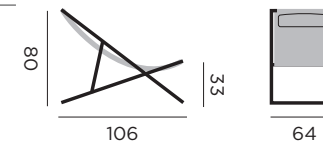

LAS PALMAS

transat

- **97021** alu charcoal - textilène noir
- **97023** alu blanc - textilène blanc
- **97236** alu champagne - textilène taupe
- **97292** alu charcoal - textilène gris argent