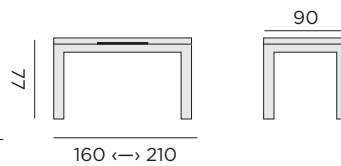

97757 alu blanc - plateau en céramique blanc
90x160 ↔ 210

table extensible rectangulaire automatique

97756 alu charcoal - plateau en céramique gris foncé
100x220 ↔ 280

97758 alu blanc - plateau en céramique
100x220 ↔ 280