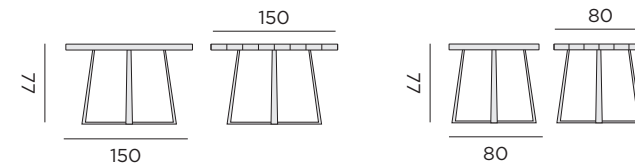

99965 Ø160

table carrée

99978 150x150

99979 80x80

TREE TRUNK TABLE

table rectangulaire

95055 alu charcoal - plateau en teck - 100x240

SILVIO

table rectangulaire

97426 alu charcoal - plateau en teck/tree trunk
110x280

LUGANO

table extensible rectangulaire manuelle

97203 alu blanc - plateau en teck
106x220 ←→ 330

BRAGA

table rectangulaire

95076 alu noir - plateau en teck - 100x202