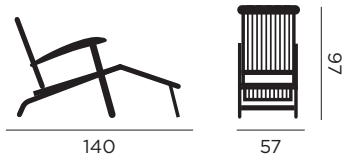

BELFAST

chaise longue

99111 teck