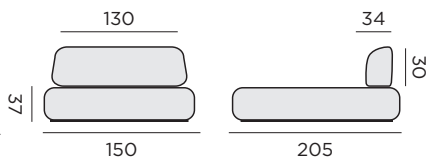

canapé 2P

alu charcoal - senda dragon

97944 unité 1P

2x 97946 unité dossier 1P + coussin rayé

lit de repos

alu charcoal - senda dragon

97945 unité 1P

97947 unité dossier double + coussin rayé