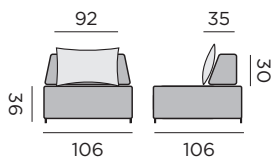

AVENATTI

tissu agora
mousse séchage rapide

fauteuil

alu blanc - senda dragon

97900 unité 1P

97902 backrest + coussin

alu charcoal - senda sombra

97908 unité 1P

97910 unité 1P dossier + coussin