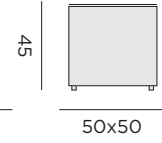

FIRENZE

table d'appoint
résine tressée ronde

99520 résine tressée naturelle brossée - plateau en verre dépoli
99038 résine tressée noir brossée - plateau en verre dépoli