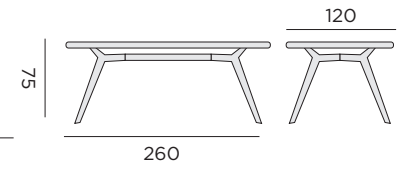

table pliante ronde

96190 alu charcoal - céramique antracite - Ø 80

96191 alu blanc - céramique gris clair - Ø 80

BETTINI

table extensible rectangulaire manuelle (1 extension)

96126 alu charcoal - plateau en céramique antracite - 100x220 ↔ 280

96116 alu charcoal - plateau en céramique antracite - 90x180 ↔ 240

96127 alu blanc - plateau en céramique blanc mixé - 90x180 ↔ 240

LIPPI

table extensible rectangulaire manuelle

97952 alu noir - plateau en céramique verre gris foncé - 100x180 ↔ 270

97953 alu blanc - plateau en céramique verre blanc - 100x180 ↔ 270

table extensible rectangulaire manuelle

97951 alu charcoal - plateau en céramique verre gris - 100x240 ↔ 360

97954 alu blanc - plateau en céramique verre blanc - 100x240 ↔ 360

MALI

table rectangulaire

96180 alu charcoal - céramique noir - 120x260

96181 alu blanc - céramique blanc - 120x260

CONTE

table extensible rectangulaire automatique

97786 alu blanc - plateau en céramique verre blanc
90x160 ↔ 210