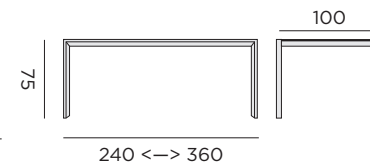

96116 alu charcoal - plateau en céramique antracite - 90x180 ↔ 240

96127 alu blanc - plateau en céramique blanc mixé - 90x180 ↔ 240

LIPPI

table extensible rectangulaire manuelle

97952 alu noir - plateau en céramique verre gris foncé - 100x180 ↔ 270

97953 alu blanc - plateau en céramique verre blanc - 100x180 ↔ 270

table extensible rectangulaire manuelle

97951 alu charcoal - plateau en céramique verre gris - 100x240 ↔ 360

97954 alu blanc - plateau en céramique verre blanc - 100x240 ↔ 360

MALI

table rectangulaire

96180 alu charcoal - céramique noir - 120x260

96181 alu blanc - céramique blanc - 120x260

CONTE

table extensible rectangulaire automatique

97786 alu blanc - plateau en céramique verre blanc
90x160 ↔ 210