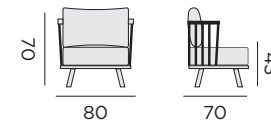

97625 alu blanc - coussin/corde grise claire

CASABLANCA

tissu sunbrella
mousse séchage rapide

fauteuil

99984 teck recyclé - **seulement la structure**

99996 set coussins heritage leaf

99997 set coussins heritage papyrus