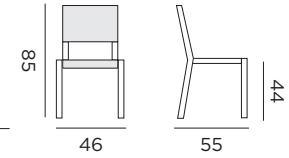

NICE

chaise empilable

96042 alu blanc - textilène gris clair matelassé