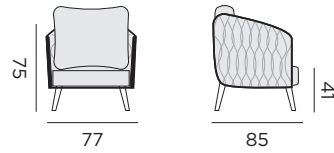

97757 alu blanc - plateau en céramique blanc
90x160 ↔ 210

table extensible rectangulaire automatique

97756 alu charcoal - plateau en céramique gris foncé
100x220 ↔ 280

97758 alu blanc - plateau en céramique
100x220 ↔ 280

HELSINKI

table rectangulaire

95036 teck - plateau en Duranite® blanc - 100x213

95038 teck - plateau en Duranite® noir - 100x213

BASEL

table carrée

98020 alu charcoal - plateau en HPL - 90x90

table rectangulaire

98021 alu charcoal - plateau en HPL
100x200

VIGO

tissu sunbrella
chaussette 8cm oléfine
mousse séchage rapide

fauteuil

97635 alu charcoal - chaussette grise foncée

97774 alu blanc - chaussette grise claire