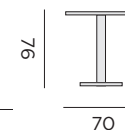

PRADA

table pliante carrée