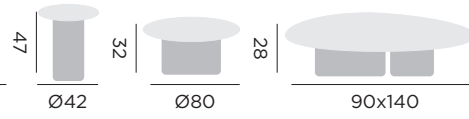

VIALLI

table basse
teck - plateau en pierre frittée