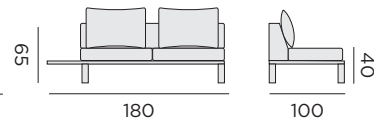

HAWAI

canapé 2P gauche et droite, unité de coin
table basse
tissu oléfine + coussins

salon 280x280

97653 alu charcoal/teck - coussin noir

97659 alu blanc/teck - coussin gris