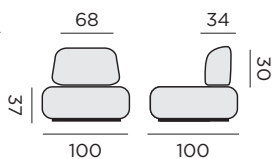

FIORI

tissu agora
mousse séchage rapide

fauteuil

alu charcoal - senda dragon

97943 unité 1P

97946 unité dossier 1P + coussin rayé