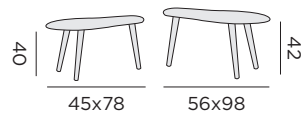

canapé 2,5P

97636 alu charcoal - chaussette grise foncée

97775 alu blanc - chaussette grise claire

table basse - set 2 pièces

97628 alu charcoal

97629 alu blanc

GABON

tissu + coussin oléfine