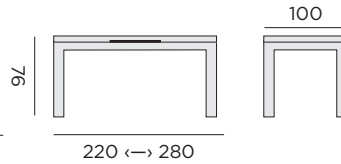

97953 alu blanc - plateau en céramique verre blanc - 100x180 ↔ 270

table extensible rectangulaire manuelle

97951 alu charcoal - plateau en céramique verre gris - 100x240 ↔ 360

97954 alu blanc - plateau en céramique verre blanc - 100x240 ↔ 360

MALI

table rectangulaire

96180 alu charcoal - céramique noir - 120x260

96181 alu blanc - céramique blanc - 120x260

CONTE

table extensible rectangulaire automatique

97786 alu blanc - plateau en céramique verre blanc
90x160 ↔ 210