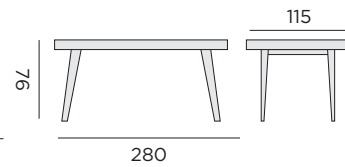

SEVILLA

table d'appoint carrée

99326 teck - 50x50

PRESTON

table d'appoint carrée

99084 teck - 50x50

BLACKBURN

table d'appoint carrée pliante

99090 teck - 70x70

NORWICH

table carrée

99087 teck - 80x80

table rectangulaire

99088 teck - 90x160

table rectangulaire

99089 teck - 100x220

JAVA

table ronde

95051 teck Ø135

table ronde

95056 teck Ø165

MYKONOS

table rectangulaire

97435 teck 115x280