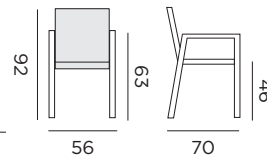

PEDRO

fauteuil empilable

97597 alu noir - textilène noir

97599 alu blanc - textilène gris clair