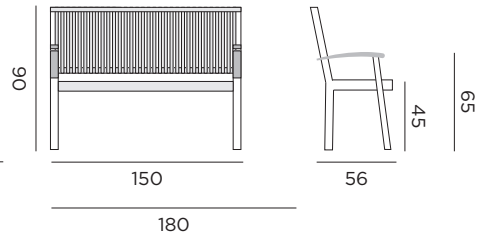

YORK

banc

- 99085 teck - 150cm
- 99086 teck - 180cm