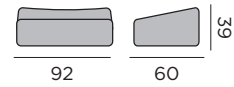

BENITO

tissu agora
mousse séchage rapide

siège lounge

97924 senda dragon grise claire

97926 senda sombra grise foncée

repose-pieds lounge

97925 senda dragon grise claire

97927 senda sombra grise foncée