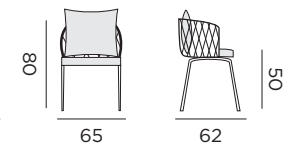

97771 alu blanc - chaussette oléfine gris

PIRLO

coussin agora twitell

97385 alu noir - corde oléfine noir

EDEN

coussin oléfine

97640 alu charcoal - corde oléfine grise

97641 alu blanc - corde oléfine grise claire