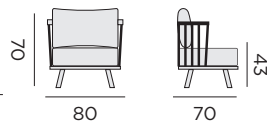

CASABLANCA

tissu sunbrella
mousse séchage rapide

fauteuil

99984 teck recyclé - **seulement la structure**

99996 set coussins heritage leaf

99997 set coussins heritage papyrus