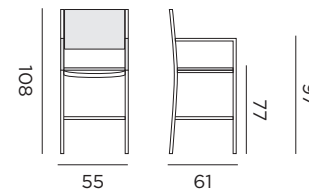

97772 alu charcoal - chaussette grise foncée

97773 alu blanc - chaussette grise

PONIENTE

chaise de bar

94056 alu charcoal - textilène gris argent

94057 alu blanc - textilène gris clair

PRADA

table de bar carrée pliante