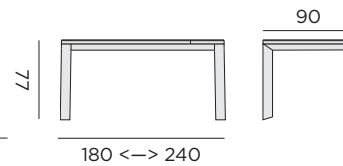

table pliante ronde

96190 alu charcoal - céramique antracite - Ø 80

96191 alu blanc - céramique gris clair - Ø 80

BETTINI

table extensible rectangulaire manuelle (1 extension)

96126 alu charcoal - plateau en céramique antracite - 100x220 ↔ 280

96128 alu blanc - plateau en céramique blanc mixé - 100x220 ↔ 280

extra extension

97153 alu charcoal - plateau en céramique antracite - 100x 60

97154 alu blanc - plateau en céramique blanc mixé - 100x60

table extensible rectangulaire manuelle

96116 alu charcoal - plateau en céramique antracite - 90x180 ↔ 240

96127 alu blanc - plateau en céramique blanc mixé - 90x180 ↔ 240

LIPPI

table extensible rectangulaire manuelle

97952 alu noir - plateau en céramique verre gris foncé - 100x180 ↔ 270