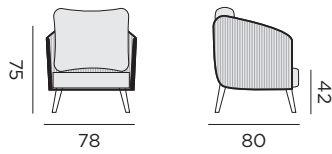

GABON

tissu + coussin oléfine

fauteuil

97624 alu charcoal - coussin/corde grise foncée

97625 alu blanc - coussin/corde grise claire