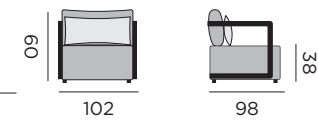

RAFA

table basse

97976 teck - 90x140

97988 alu blanc - ceramique blanc - 90x140

99

RAFA

tissu agora
mousse séchage rapide

fauteuil