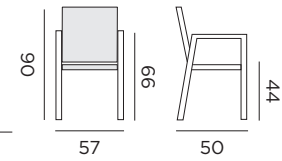

97599 alu blanc - textilène gris clair

BARI

fauteuil empilable

97256 alu blanc - textilène gris clair

97293 alu charcoal - textilène gris argent

BILBAO

fauteuil empilable - accoudoirs en teck

95074 alu blanc - textilène gris clair