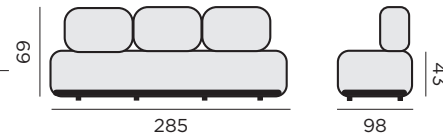

SANTORINI

tissu sunproof
coussin déco vert
housse de protection
mousse séchage rapide

canapé 2P

97431 teck - coussin naturel

canapé 3P

97432 teck - coussin naturel

table basse

97433 teck - demi lune H21 L90 W70