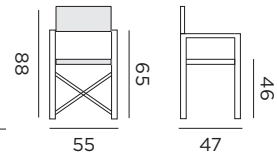

JAVEA

fauteuil pliante

97512 alu blanc - textilène gris clair