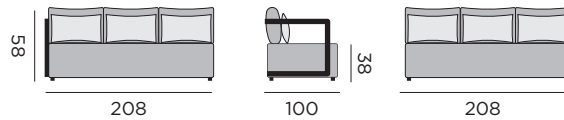

canapé 3P - accoudoir gauche

- **97972** teck - twittel IO + coussins
- **97985** alu blanc - bruma niebla + coussins