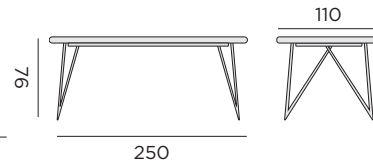

97428 alu charcoal - plateau en teck - Ø180

MARCELO

table rectangulaire

97422 alu charcoal - plateau en teck - 100x220

RIGA

table rectangulaire

97430 acier galvanisé charcoal
plateau en teck - 110x250

CARELLI

table rectangulaire pique-nique

97392 alu charcoal - plateau en teck 100x220

97394 alu blanc - plateau en teck 100x220

97393 alu charcoal - plateau en teck 100x280

97395 alu blanc - plateau en teck 100x280