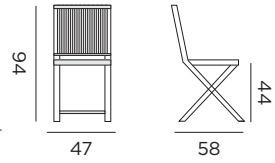

YORK

teck

99081 chaise pliante

99082 fauteuil pliante

99083 fauteuil empilable

LENS

teck

99131 chaise pliante

HERMOSA

teck recyclé

99968 tabouret