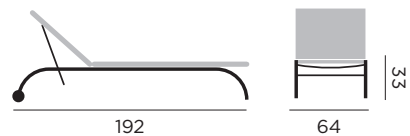

**VITTORIO**

lit bain de soleil, roues

- 97010** alu blanc - textilène blanc
97298 alu charcoal - textilène gris argent
97782 alu noir - textilène noir

ZARAGOZA

lit bain de soleil empilable, roues

- 97234 alu champagne - textilène taupe
- 97290 alu charcoal - textilène gris argent
- 97291 alu blanc - textilène gris clair