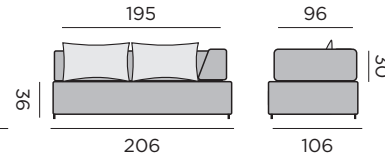

canapé 3P

alu blanc - senda dragon

97901 unité 1P

97904 unité dossier 3P - gauche + coussins

97905 unité dossier 3P - droite + coussins