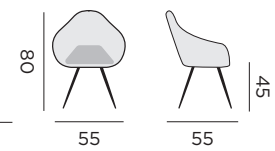

KOPENHAGEN

chaise design - pieds en teck

95047 synthétique blanc
coussin oléfine frappuchino