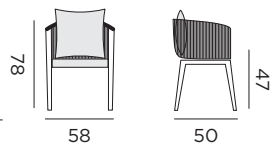

GABON

coussin oléfine