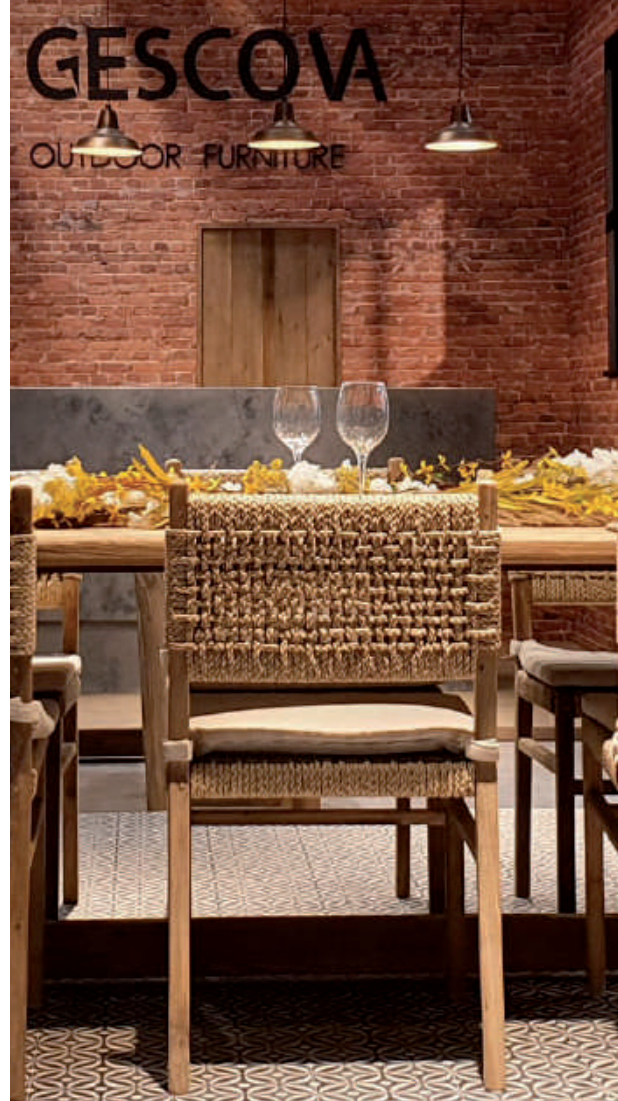

MENORCA

fauteuil

99993 teck recyclé - corde resine tressée
coussin sunproof écreu

chaise

99994 teck recyclé - corde resine tressée
coussin sunproof écreu