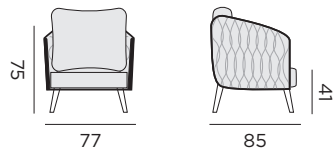

97968 teck - twittel IO + coussins

97980 alu blanc - bruma niebla + coussins

VIGO

tissu sunbrella
chaussette 8cm oléfine
mousse séchage rapide

fauteuil

97635 alu charcoal - chaussette grise foncée

97774 alu blanc - chaussette grise claire