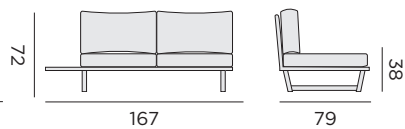

PALMA

2x unité 2P, unité 1P, unité de coin
table basse plateau en céramique
coussins + petits coussins + coussins déco oléfine

salon

97400 alu noir - coussin/corde grise foncée

97401 alu blanc - coussin/corde sable