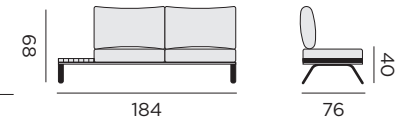

salon

95078 alu noir/teck - coussin gris foncé

FUERTE

2x canapé 2P, fauteuil, unité de coin
table basse
tissu oléfine + 6 coussins déco

salon

97407 alu noir/teck - coussin gris foncé, corde noire

FARO

canapé 3P, canapé 2P avec unité de coin
table basse
tissu sunproof