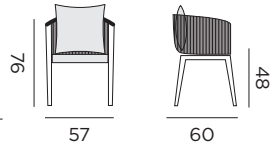

fauteuil empilable - accoudoirs en teck

97752 alu noir -cordes oléfine noires

UNO

coussin oléfine

97694 alu blanc - corde oléfine grise claire

97697 alu charcoal - corde oléfine grise foncée

12

GABON