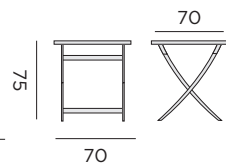

BONUCCI

table rectangulaire pique-nique

97278 alu blanc - 110x220

GRASSE

table pliante carrée

97720 alu charcoal - 70x70

97722 alu blanc - 70x70

PRADA

table pliante carrée

94024 alu blanc - 70x70

94026 alu charcoal - 70x70

94054 alu noir - 70x70

SALVADOR

table pliante carrée

96188 alu charcoal - céramique antracite - 80x80

96189 alu blanc - céramique gris clair - 80x80