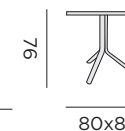

table pliante carrée

94024 alu blanc - 70x70

94026 alu charcoal - 70x70

94054 alu noir - 70x70

SALVADOR

table pliante carrée

96188 alu charcoal - céramique antracite - 80x80

96189 alu blanc - céramique gris clair - 80x80