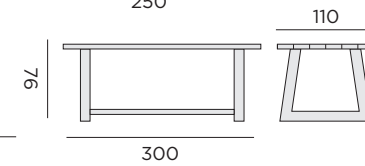

table rectangulaire

99445 teck recyclé - 110x300

22

IBIZA

table rectangulaire

99992 teck recyclé - 100x250

table rectangulaire

99995 teck recyclé - 110x300

SEVILLA

table d'appoint carrée

99326 teck - 50x50

PRESTON

table d'appoint carrée

99084 teck - 50x50

BLACKBURN

table d'appoint carrée pliante