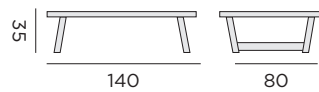

PALMA

2x unité 2P, unité 1P, unité de coin
table basse plateau en céramique
coussins + petits coussins + coussins déco oléfine

salon

97400 alu noir - coussin/corde grise foncée

97401 alu blanc - coussin/corde sable