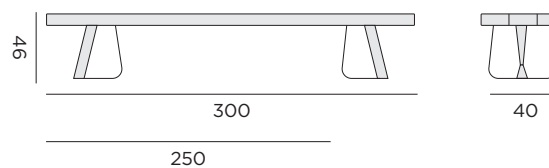

93

MARGARITE

banc

armature acier noir - assise en teck recyclé

99987 teck - 250cm

99988 teck - 300cm

MILANO

table d'appoint
résine tressée ronde