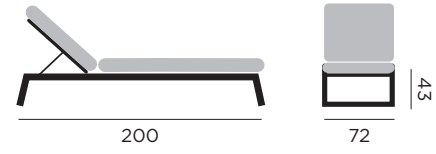

FERRARI

lit bain de soleil, roues
accoudoirs en teck

97408 alu charcoal - textilène gris foncé

BALI

lit bain de soleil
coussin stinson

95050 teck - coussin écru

BELFAST

chaise longue