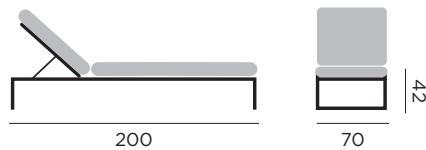

MARCELO

lit bain de soleil, roues
tissu sunproof

97424 teck / alu charcoal - coussin noir