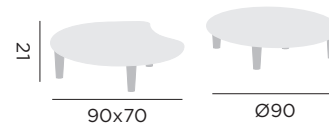

table basse

97433 teck - demi lune H21 L90 W70

97434 teck - ronde H21 Ø 90