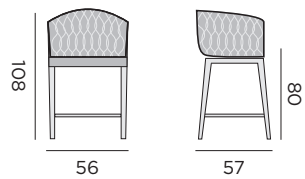

VIGO

chaise de bar - chaussette 8cm
tissu sunbrella - mousse séchage rapide

97772 alu charcoal - chaussette grise foncée

97773 alu blanc - chaussette grise