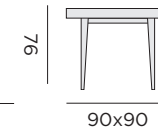

97757 alu blanc - plateau en céramique blanc
90x160 ↔ 210

table extensible rectangulaire automatique

97756 alu charcoal - plateau en céramique gris foncé
100x220 ↔ 280

97758 alu blanc - plateau en céramique
100x220 ↔ 280

HELSINKI

table rectangulaire

95036 teck - plateau en Duranite® blanc - 100x213

95038 teck - plateau en Duranite® noir - 100x213

BASEL

table carrée

98020 alu charcoal - plateau en HPL - 90x90

table rectangulaire