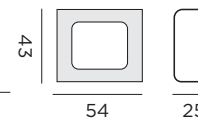

97631 alu noir

FIORI

table basse

97967 alu charcoal - ceramique charcoal

FIORI / AVENATTI

table d'appoint

97906 alu blanc

97913 alu charcoal