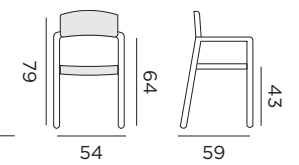

FORLI

chaise empilable

96192 acier inoxydable noir - corde grise foncée

96193 acier inoxydable blanc - corde grise claire

GENÈVE

fauteuil empilable

98023 alu charcoal - corde noir, textilène gris argent

YORK