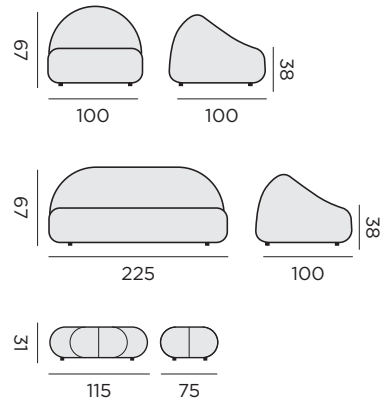

FESTINI

tissu agora
mousse séchage rapide

fauteuil

97940 senda dragon

canapé 3P

97941 senda dragon

table basse ovale

97942 céramique blanc - senda dragon