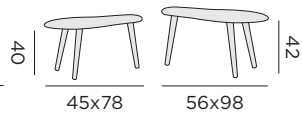

table basse ronde
teck

95080 Ø35 H32

95081 Ø48 H37

95082 Ø60 H42

GABON / VIGO

table basse - set 2 pièces

97628 alu charcoal

97629 alu blanc