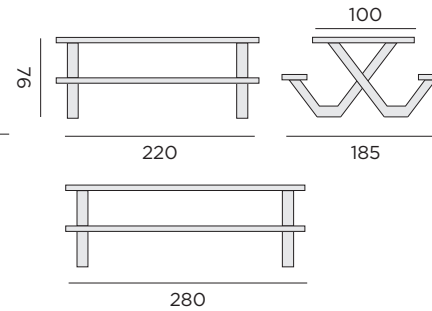

97428 alu charcoal - plateau en teck - Ø180

MARCELO

table rectangulaire

97422 alu charcoal - plateau en teck - 100x220

RIGA

table rectangulaire

97430 acier galvanisé charcoal
plateau en teck - 110x250

CARELLI

table rectangulaire pique-nique

97392 alu charcoal - plateau en teck 100x220

97394 alu blanc - plateau en teck 100x220

97393 alu charcoal - plateau en teck 100x280

97395 alu blanc - plateau en teck 100x280