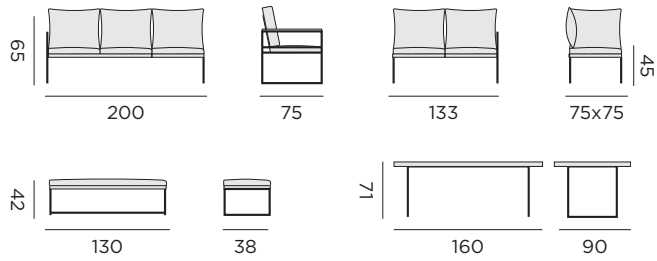

SERNA

canapé 3P, canapé 2P, unité de coin
banc, table
tissu sunproof

dining salon

97429 alu charcoal/teck - coussin noir