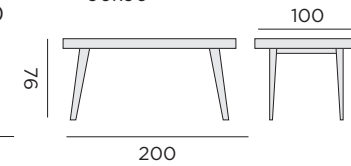

97757 alu blanc - plateau en céramique blanc
90x160 ↔ 210

table extensible rectangulaire automatique

97756 alu charcoal - plateau en céramique gris foncé
100x220 ↔ 280

97758 alu blanc - plateau en céramique
100x220 ↔ 280

HELSINKI

table rectangulaire

95036 teck - plateau en Duranite® blanc - 100x213

95038 teck - plateau en Duranite® noir - 100x213

BASEL

table carrée

98020 alu charcoal - plateau en HPL - 90x90

table rectangulaire