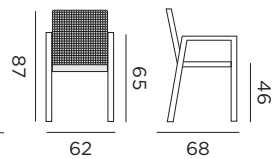

MALTA

chaise empilable

96184 alu blanc

96185 alu charcoal

fauteuil empilable

96186 alu blanc

96187 alu charcoal

MORENO

fauteuil empilable - accoudoirs en teck

97380 alu charcoal - cordes oléfines gris foncé

ARUBA

fauteuil empilable

97573 alu charcoal - cordes textiliènes noires

DIEGO

fauteuil empilable

97764 alu noir -cordes oléfine noires