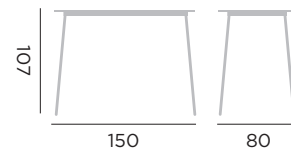

96152 alu blanc - ceramique verre grise claire - 80x150

table de bar carrée

96154 alu blanc - ceramique verre grise claire - 80x80

HERMOSA

table mange-debout rectangulaire

99990 teck recyclé 90x180

tabouret de bar