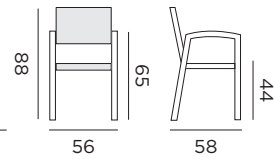

RONDA

fauteuil empilable

97598 alu noir - textilène noir

97604 alu charcoal - textilène gris clair

97605 alu blanc - textilène gris clair

PEDRO

fauteuil empilable

97597 alu noir - textilène noir