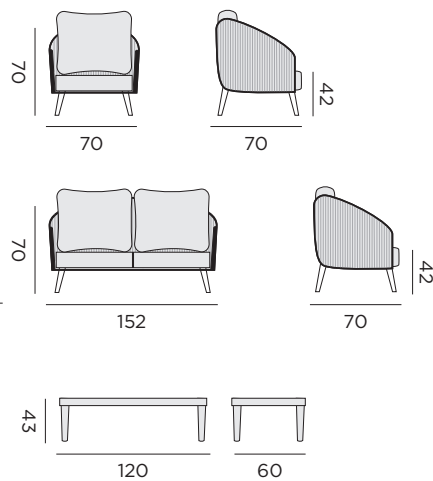

table basse - set 2 pièces

97628 alu charcoal

97629 alu blanc

ELBA

2x fauteuil, canapé 3P
table basse plateau en céramique
coussins + 2 coussins décos oléfine

salon

97405 alu noir - coussins/corde grise foncée

97406 alu blanc - coussins/corde sable

44

PARKA

2x fauteuil, canapé 2P
table basse plateau en verre céramique
tissu oléfine

salon

97695 alu charcoal - corde grise foncée

PALMA

2x unité 2P, unité 1P, unité de coin
table basse plateau en céramique
coussins + petits coussins + coussins déco oléfine