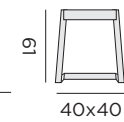

96152 alu blanc - ceramique verre grise claire - 80x150

table de bar carrée

96154 alu blanc - ceramique verre grise claire - 80x80

HERMOSA

table mange-debout rectangulaire

99990 teck recyclé 90x180

tabouret de bar