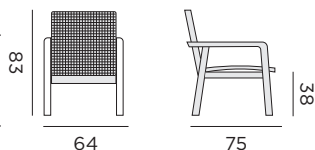

salon

97400 alu noir - coussin/corde grise foncée

97401 alu blanc - coussin/corde sable

DIEGO

fauteuil

97768 alu blanc - corde oléfine grise claire

canapé 3P

97769 alu blanc - corde oléfine grise claire