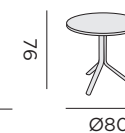

table pliante carrée

94024 alu blanc - 70x70

94026 alu charcoal - 70x70

94054 alu noir - 70x70

SALVADOR

table pliante carrée

96188 alu charcoal - céramique antracite - 80x80

96189 alu blanc - céramique gris clair - 80x80

table pliante ronde

96190 alu charcoal - céramique antracite - Ø 80

96191 alu blanc - céramique gris clair - Ø 80

BETTINI

table extensible rectangulaire manuelle (1 extension)

96126 alu charcoal - plateau en céramique antracite - 100x220 ↔ 280