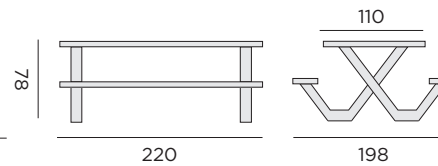

BONUCCI

table rectangulaire pique-nique

97278 alu blanc - 110x220