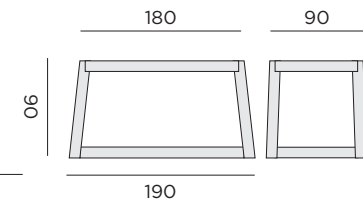

96152 alu blanc - ceramique verre grise claire - 80x150

table de bar carrée

96154 alu blanc - ceramique verre grise claire - 80x80

HERMOSA

table mange-debout rectangulaire

99990 teck recyclé 90x180

tabouret de bar