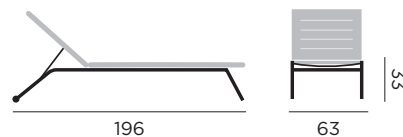

96099 alu blanc - textilène matelassé gris clair

repose tête pour Tremezzo

97155 gris foncé

97156 gris clair

82

MALLORCA

lit bain de soleil empilable, roues

97402 alu blanc - textilène matelassé gris clair