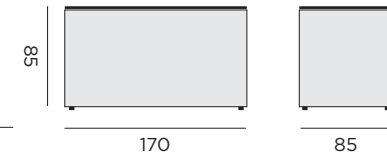

coffre à coussin

99473 grise

ROMA

alu

coffre à coussin

97699 charcoal 170x85

97698 XL charcoal 210x110

JAMAICA