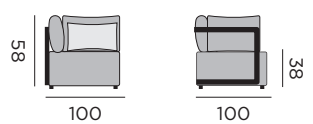

unité de coin

- **97971** teck - twittel IO + coussins
- **97983** alu blanc - bruma niebla + coussins