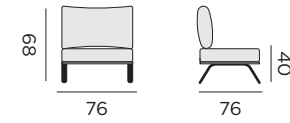

salon

95078 alu noir/teck - coussin gris foncé

FUERTE

2x canapé 2P, fauteuil, unité de coin
table basse
tissu oléfine + 6 coussins déco

salon

97407 alu noir/teck - coussin gris foncé, corde noire

FARO

canapé 3P, canapé 2P avec unité de coin
table basse
tissu sunproof