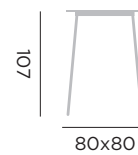

96152 alu blanc - ceramique verre grise claire - 80x150

table de bar carrée

96154 alu blanc - ceramique verre grise claire - 80x80

HERMOSA

table mange-debout rectangulaire

99990 teck recyclé 90x180

tabouret de bar