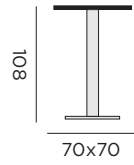

PRADA

table de bar carrée pliante

94050 alu blanc - 70x70

94051 alu charcoal - 70x70