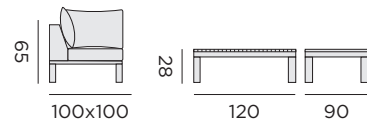

HAWAI

canapé 2P gauche et droite, unité de coin
table basse
tissu oléfine + coussins

salon 280x280

97653 alu charcoal/teck - coussin noir

97659 alu blanc/teck - coussin gris