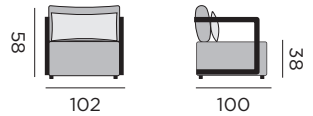

RAFA

tissu agora
mousse séchage rapide

fauteuil

- **97968** teck - twittel IO + coussins
- **97980** alu blanc - bruma niebla + coussins