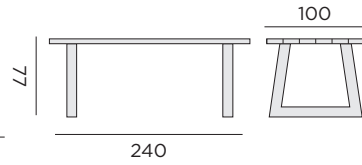

99965 Ø160

table carrée

99978 150x150

99979 80x80

TREE TRUNK TABLE

table rectangulaire

95055 alu charcoal - plateau en teck - 100x240

SILVIO

table rectangulaire

97426 alu charcoal - plateau en teck/tree trunk
110x280

LUGANO

table extensible rectangulaire manuelle

97203 alu blanc - plateau en teck
106x220 ←→ 330

BRAGA

table rectangulaire

95076 alu noir - plateau en teck - 100x202