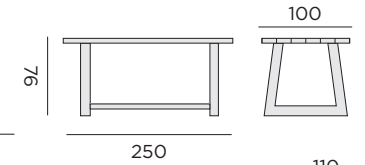

table rectangulaire

99445 teck recyclé - 110x300

22

IBIZA

table rectangulaire

99992 teck recyclé - 100x250

table rectangulaire

99995 teck recyclé - 110x300

SEVILLA

table d'appoint carrée

99326 teck - 50x50

PRESTON

table d'appoint carrée

99084 teck - 50x50

BLACKBURN

table d'appoint carrée pliante