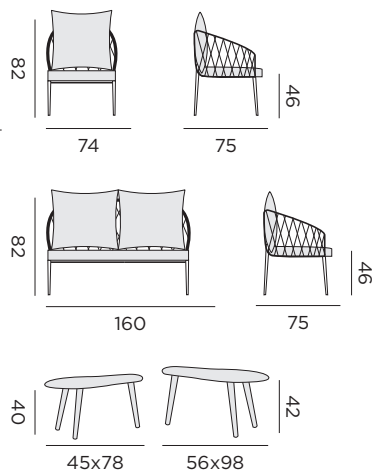

EDEN

2x fauteuil, canapé 2P
table basse - set 2 pièces
coussins + corde oléfine

salon

97642 alu charcoal - coussin grise/corde grise foncée

97643 alu blanc - coussin grise claire/corde grise