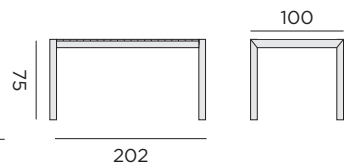

BRAGA

table rectangulaire

95076 alu noir - plateau en teck - 100x202

95079 alu blanc - plateau en teck - 100x202