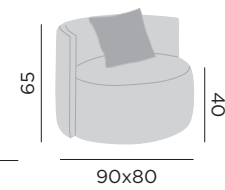

97925 senda dragon grise claire

97927 senda sombra grise foncée

56

TOTTI

tissu agora
mousse séchage rapide - pivot

fauteuil

97999 bruma niebla + 2 coussins + 1 coussi déco

RAFA