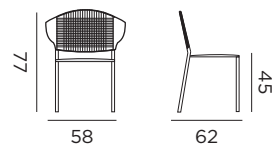

FORLI

chaise empilable

96192 acier inoxydable noir - corde grise foncée

96193 acier inoxydable blanc - corde grise claire