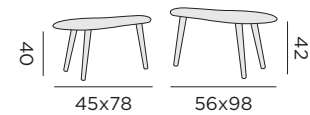

table basse - set 2 pièces

97628 alu charcoal

97629 alu blanc