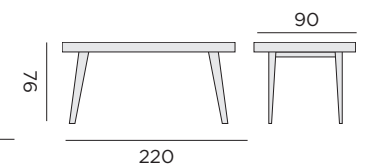

table rectangulaire

97426 alu charcoal - plateau en teck/tree trunk
110x280

LUGANO

table extensible rectangulaire manuelle

97203 alu blanc - plateau en teck
106x220 ←→ 330

BRAGA

table rectangulaire

95076 alu noir - plateau en teck - 100x202

95079 alu blanc - plateau en teck - 100x202

CORSICA

table rectangulaire

97651 alu charcoal - plateau en teck - 90x220

97671 alu blanc - plateau en teck - 90x220

FELINE

table ronde

97427 alu charcoal - plateau en teck - Ø150