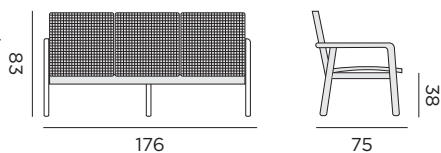

salon

97400 alu noir - coussin/corde grise foncée

97401 alu blanc - coussin/corde sable

DIEGO

fauteuil

97768 alu blanc - corde oléfine grise claire

canapé 3P

97769 alu blanc - corde oléfine grise claire