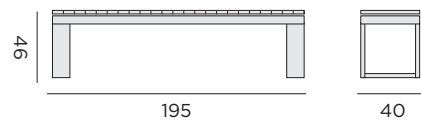

banc

- 99960 teck recyclé - 250cm

COTTAGE

banc

- 99574 teck recyclé - 300cm

MARCELO

banc

97423 alu charcoal - assise en teck - 195cm