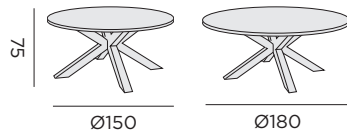

99965 Ø160

table carrée

99978 150x150

99979 80x80

TREE TRUNK TABLE

table rectangulaire

95055 alu charcoal - plateau en teck - 100x240

SILVIO

table rectangulaire

97426 alu charcoal - plateau en teck/tree trunk
110x280

LUGANO

table extensible rectangulaire manuelle

97203 alu blanc - plateau en teck
106x220 ←→ 330

BRAGA

table rectangulaire

95076 alu noir - plateau en teck - 100x202

95079 alu blanc - plateau en teck - 100x202

CORSICA

table rectangulaire

97651 alu charcoal - plateau en teck - 90x220

97671 alu blanc - plateau en teck - 90x220

FELINE

table ronde

97427 alu charcoal - plateau en teck - Ø150

97428 alu charcoal - plateau en teck - Ø180

MARCELO

table rectangulaire

97422 alu charcoal - plateau en teck - 100x220

RIGA

table rectangulaire

97430 acier galvanisé charcoal
plateau en teck - 110x250

CARELLI