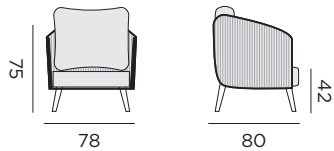

GABON

tissu + coussin déco oléfine

fauteuil

97624 alu charcoal - coussin/corde grise foncée

97625 alu blanc - coussin/corde grise claire