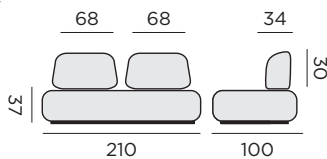

canapé 2P

alu charcoal - senda dragon

97944 unité 1P

2x 97946 unité dossier 1P + coussin rayé