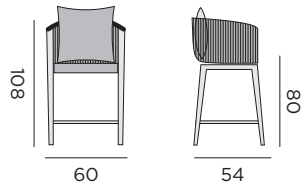

GABON

chaise de bar
tissu oléfine - mousse séchage rapide

97622 alu charcoal - corde grise foncée

97623 alu blanc - corde grise claire