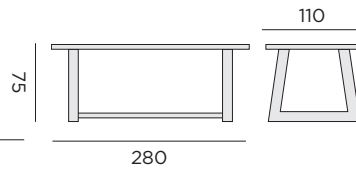

SILVIO

table rectangulaire

97426 alu charcoal - plateau en teck/tree trunk
110x280