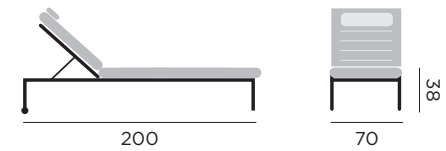

97410 alu blanc - coussin gris clair

83

MADRID

lit bain de soleil, roues, repose tête
tissu oléfine

97411 alu charcoal - coussin gris foncé

97412 alu blanc - coussin gris clair

TRENTI

lit bain de soleil
tissu agora