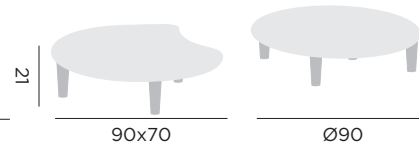

99973 Ø100 H47

VIALLI

table basse
teck - plateau en pierre frittée

97996 small H47 Ø42cm

97997 medium H32 Ø80cm

97998 large H28 L140 W90

SANTORINI

table basse