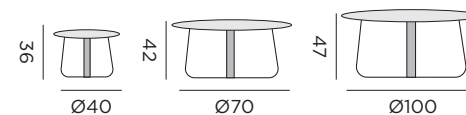

table basse ronde

pieds en acier noir - plateau en teck recyclé

99971 Ø40 H36

99972 Ø70 H42

99973 Ø100 H47

EDEN

2x fauteuil, canapé 2P
table basse - set 2 pièces
coussins + corde oléfine

salon