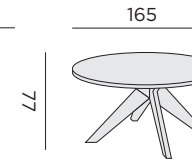

99090 teck - 70x70

NORWICH

table carrée

99087 teck - 80x80

table rectangulaire

99088 teck - 90x160

table rectangulaire

99089 teck - 100x220

JAVA

table ronde

95051 teck Ø135

table ronde

95056 teck Ø165

MYKONOS

table rectangulaire

97435 teck 115x280

MARGARITE

armature acier noir - plateau teck recyclé

table rectangulaire

99970 110x300

99986 110x250

table ronde

99980 Ø90

99969 Ø130