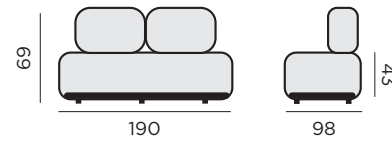

SANTORINI

tissu sunproof
coussin déco vert
housse de protection
mousse séchage rapide

canapé 2P

97431 teck - coussin naturel