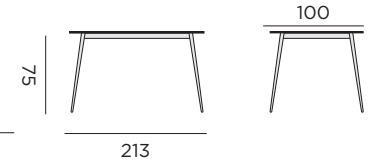

HELSINKI

table rectangulaire

95036 teck - plateau en Duranite® blanc - 100x213

95038 teck - plateau en Duranite® noir - 100x213