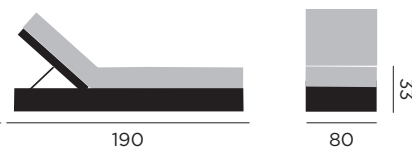

KOS

lit bain de soleil
tissu sunproof