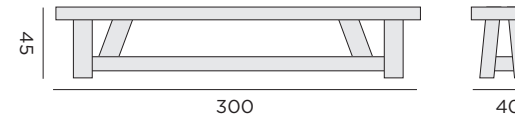

banc

- 99960 teck recyclé - 250cm

COTTAGE

banc

- 99574 teck recyclé - 300cm

MARCELO

banc

97423 alu charcoal - assise en teck - 195cm