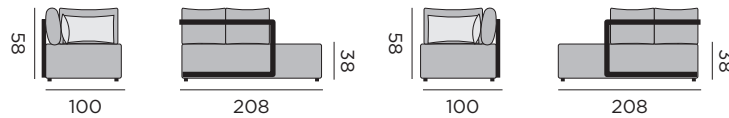

chaise longue - accoudoir gauche

- **97974** teck - twittel IO + coussins
- **97986** alu blanc - bruma niebla + coussins