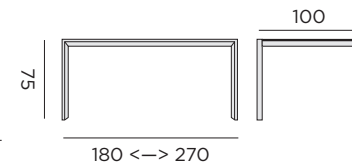

96116 alu charcoal - plateau en céramique antracite - 90x180 ↔ 240

96127 alu blanc - plateau en céramique blanc mixé - 90x180 ↔ 240

LIPPI

table extensible rectangulaire manuelle

97952 alu noir - plateau en céramique verre gris foncé - 100x180 ↔ 270

97953 alu blanc - plateau en céramique verre blanc - 100x180 ↔ 270

table extensible rectangulaire manuelle

97951 alu charcoal - plateau en céramique verre gris - 100x240 ↔ 360

97954 alu blanc - plateau en céramique verre blanc - 100x240 ↔ 360

MALI

table rectangulaire

96180 alu charcoal - céramique noir - 120x260

96181 alu blanc - céramique blanc - 120x260

CONTE

table extensible rectangulaire automatique

97786 alu blanc - plateau en céramique verre blanc
90x160 ↔ 210