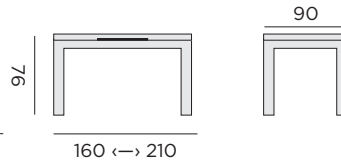

97953 alu blanc - plateau en céramique verre blanc - 100x180 ↔ 270

table extensible rectangulaire manuelle

97951 alu charcoal - plateau en céramique verre gris - 100x240 ↔ 360

97954 alu blanc - plateau en céramique verre blanc - 100x240 ↔ 360

MALI

table rectangulaire

96180 alu charcoal - céramique noir - 120x260

96181 alu blanc - céramique blanc - 120x260

CONTE

table extensible rectangulaire automatique

97786 alu blanc - plateau en céramique verre blanc
90x160 ↔ 210