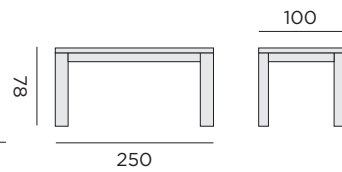

COTTAGE

table rectangulaire

99573 teck recyclé 120x300

PRIMITIVE

table rectangulaire

99455 teck recyclé - 90x180

table rectangulaire

99444 teck recyclé - 100x250