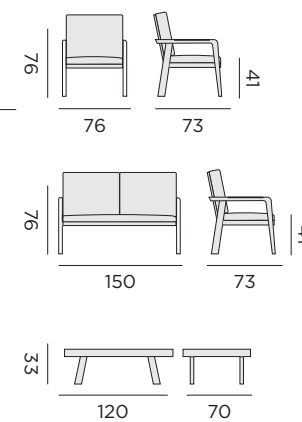

salon

97390 alu charcoal/teck - coussins gris foncé

GADELOUPE

2x fauteuil, canapé 2P
table basse
tissu oléfine + 4 coussins

salon

97650 alu charcoal/teck - coussin jute

97674 alu blanc/teck - coussin gris

HAWAI