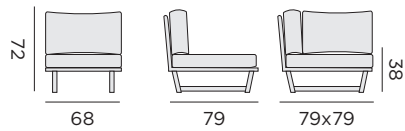

PALMA

2x unité 2P, unité 1P, unité de coin
table basse plateau en céramique
coussins + petits coussins + coussins déco oléfine

salon

97400 alu noir - coussin/corde grise foncée

97401 alu blanc - coussin/corde sable