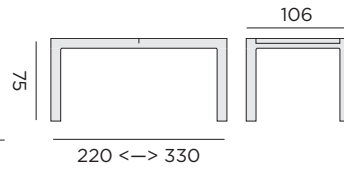

table rectangulaire

97426 alu charcoal - plateau en teck/tree trunk
110x280

LUGANO

table extensible rectangulaire manuelle

97203 alu blanc - plateau en teck
106x220 ←→ 330

BRAGA

table rectangulaire

95076 alu noir - plateau en teck - 100x202