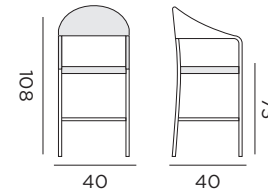

97622 alu charcoal - corde grise foncée

97623 alu blanc - corde grise claire

GENÈVE

chaise de bar

98024 alu charcoal - corde textilène charcoal

VIGO

chaise de bar - chaussette 8cm
tissu sunbrella - mousse séchage rapide