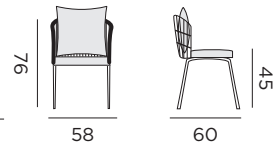

97771 alu blanc - chaussette oléfine gris

PIRLO

coussin agora twitell

97385 alu noir - corde oléfine noir

EDEN

coussin oléfine

97640 alu charcoal - corde oléfine grise

97641 alu blanc - corde oléfine grise claire