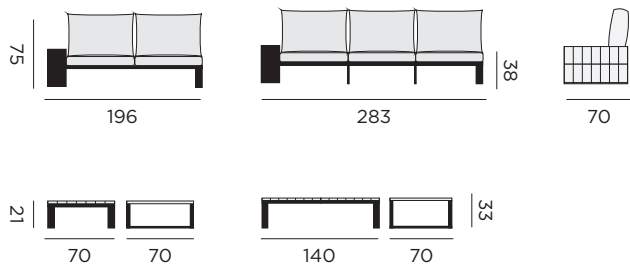

VINICA

canapé 2P, canapé 3P
table de coin, table basse
tissu sunproof + coussin

salon

97390 alu charcoal/teck - coussins gris foncé