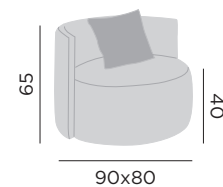

alu charcoal - senda sombra

97908 unité 1P

97910 unité 1P dossier + coussin

TOTTI

tissu agora
mousse séchage rapide - pivot

fauteuil

97999 bruma niebla + 2 coussins + 1 coussin déco

VICENZA