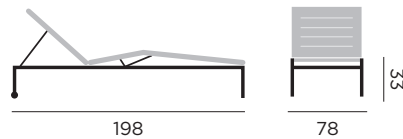

ZARAGOZA

lit bain de soleil empilable, roues, accoudoir

- 97565 alu charcoal - textilène gris argent
- 97566 alu blanc - textilène gris clair

TREMEZZO

lit bain de soleil, roues

96101 alu charcoal - textilène matelassé oléfine gris foncé