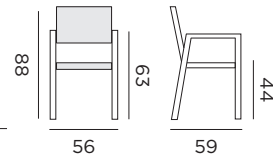

96182 alu charcoal - textilène antracite

96183 alu blanc - textilène blanc/sable

4

CAPRI

fauteuil empilable

97692 alu charcoal - textilène noir matelassé

NICE

chaise empilable