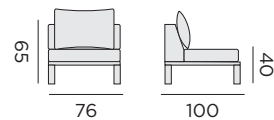

unité 1P

97657 alu charcoal - coussin noir

97663 alu blanc - coussin gris