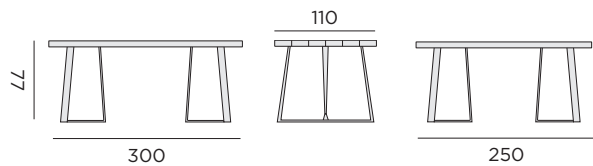

MARGARITE

armature acier noir - plateau teck recyclé

table rectangulaire

99970 110x300

99986 110x250

table ronde

99980 Ø90

99969 Ø130

99965 Ø160

table carrée

99978 150x150

99979 80x80

TREE TRUNK TABLE

table rectangulaire

95055 alu charcoal - plateau en teck - 100x240

SILVIO