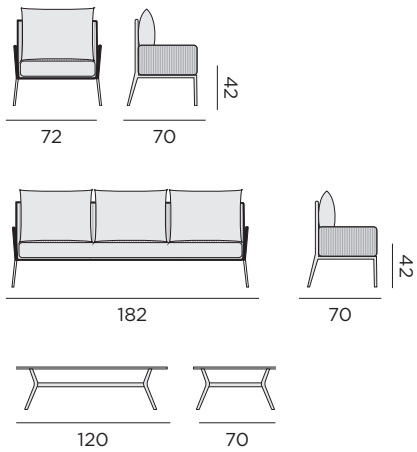

ELBA

2x fauteuil, canapé 3P
table basse plateau en céramique
coussins + 2 coussins décos oléfine

salon

97405 alu noir - coussins/corde grise foncée

97406 alu blanc - coussins/corde sable

44