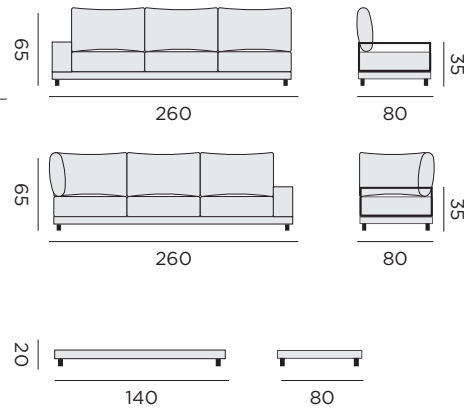

FARO

canapé 3P, canapé 2P avec unité de coin
table basse
tissu sunproof

salon

97419 teck / dossier alu - coussin ecru