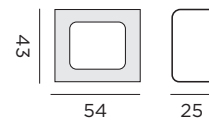

table basse

97906 alu blanc

97913 alu charcoal