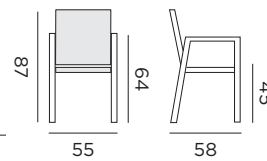

97599 alu blanc - textilène gris clair

BARI

fauteuil empilable

97256 alu blanc - textilène gris clair

97293 alu charcoal - textilène gris argent

BILBAO

fauteuil empilable - accoudoirs en teck

95074 alu blanc - textilène gris clair