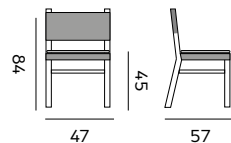

side chair – *chaise*

99994 recycled teak
viro wicker rope + cushion olefin ecru
teck recyclé, viro corde resine tressée
coussin olefin écru