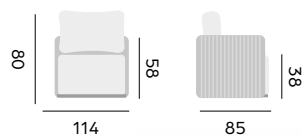

Melbourne

fabric olefin, quick dry foam
tissu olefin, mousse séchage rapide

1,5-seat – *fauteuil 1,5P*

97484 | alu linnen, rope light grey
cushion palido light taupe + pillow bordeaux
protection cover
alu lin, corde grise claire
coussin palido taupe clair + coussin déco bordeaux
housse de protection