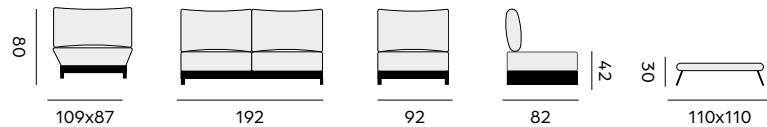

coffee table – table basse

97476 | teak (110x110)
teck