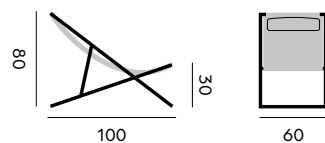

Rhodos

beacher – transat

1. **97798** alu white, textylène white
   alu blanc, textilène blanc
2. **97799** alu charcoal, textylène silver grey
   alu charcoal, textilène gris argent
3. **97819** alu linnen, textylène linnen
   alu lin, textilène lin

149