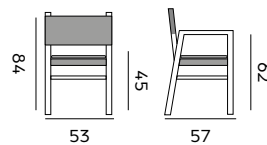

Menorca

dining chair – *fauteuil*

99993 recycled teak
viro wicker rope + cushion olefin ecru
teck recyclé, viro corde resine tressée
coussin olefin écru