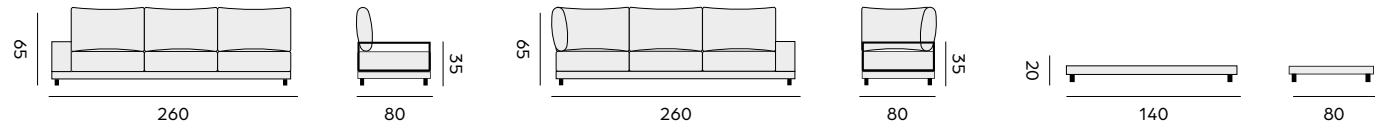

lounge set – salon

97419 | teak/alu backrest, cushion sabbia ecru
teck/dossier alu, coussin écru

protection cover – *housse de protection*, p. 156 (ref. 58057)