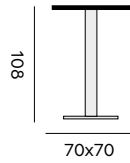

Prada

square folding bar table
table de bar carrée pliante

- **94050** | alu white 70x70
  alu blanc 70x70
- **94051** | alu charcoal 70x70
  alu charcoal 70x70
- **97790** | alu linnen 70x70
  alu lin 70x70