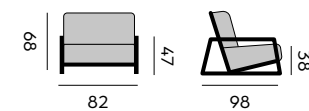

London

fabric agora, quick dry foam
tissu agora, mousse séchage rapide

1-seat – fauteuil

- **99757** | recycled teak, **frame only**
  teck recyclé, seulement la structure
- **99766** | cushion pergamino ecru
  coussin pergamino écru