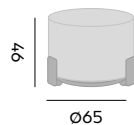

footrest – repose pied

- **99783** recycled teak, **frame only** Ø 65
  teck recyclé, seulement la structure Ø 65
- **99747** cushion pergamino ecru (65x27)
  coussin pergamino écru (65x27)