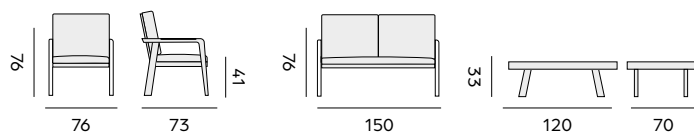

Guadeloupe

2x 1-seat, 2-seat, coffee table
fabric olefin + 4 pillows
2x fauteuil, canapé 2P
table basse, tissu oléfine + 4 coussins

lounge set – ensemble de salon

97674 | alu white/teak – cushions grey
| alu blanc/teck – coussins gris