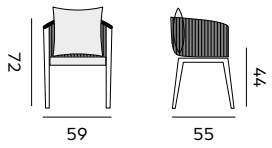

98216 | alu linnen, sock + cushion olefin light taupe
alu lin, chaussette + coussin olefin taupe clair

78

table San Remo

table Romero

Mendoza

dining chair – *fauteuil*

- 97161** | alu sand, rope beige
cushion olefin woolacombe beige
alu sable, corde beige
coussin olefin woolacombe beige
- 97180** | teak, rope beige
cushion olefin volga moss
teck, corde beige
coussin olefin volga moss