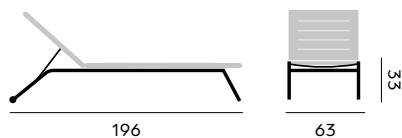

Mallorca

stackable sunlounger, wheels

lit bain de soleil empilable, roues

- **97402** | alu white, padded textylène light grey
  alu blanc, textilène matelassé gris clair
- **97403** | alu black, padded textylène black
  alu noir, textilène matelassé noir
- **97404** | alu charcoal, padded textylène dark grey
  alu charcoal, textilène matelassé gris foncé