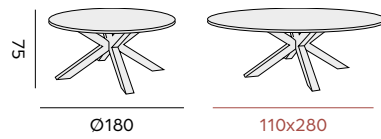

Feline

round table – *table ronde*

97438 | alu linnen, teak top, Ø 180
alu lin, plateau en teck, Ø 180

rectangular table – *table rectangulaire*

97439 | alu linnen, teak top, 110x280
alu lin, plateau en teck, 110x280