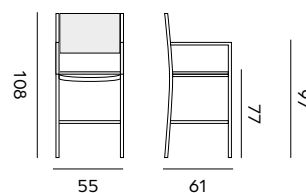

Poniente

bar chair – chaise de bar

94056 | alu charcoal - textylène silver grey
alu charcoal - textilène gris argent

94057 | alu white - textylène light grey
alu blanc - textilène gris clair