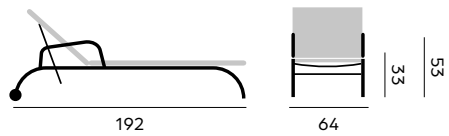

stackable sunlounger, wheels, arms

lit bain de soleil empilable, roues, accoudoirs

97565 | alu charcoal, textylène silver grey
alu charcoal, textilène gris argent

97566 | alu white, textylène light grey
alu blanc, textilène argent clair