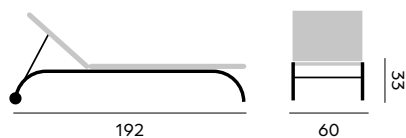

Navarro

stackable sunlounger, wheels

lit bain de soleil empilable, roues

- **97124** alu white, textylène light grey
  alu blanc, textilène gris clair
- **97542** alu charcoal, textylène silver grey
  alu charcoal, textilène gris argent