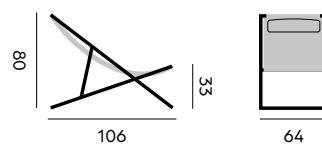

Denia

beacher – transat

1. **97543** alu charcoal, textylène silver grey
   alu charcoal, textilène gris argent
2. **97112** alu white, textylène light grey
   alu blanc, textilène gris clair