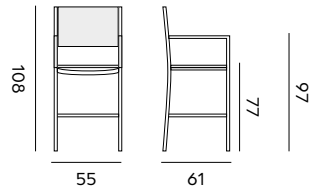

Luton

tray – plateau

- 99132** | teak 5x55x36
teck 5x55x36

Towel rack

- 99779** | recycled teak
teck recyclé

Aruba

bar chair – chaise de bar

97791 | alu linnen, rope linnen, teak armrests
alu lin, corde lin, accoudoirs en teck