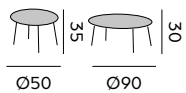

Melbourne

coffee table – *table basse*

97487 | alu linnen, **teak** top (Ø90 x30)
alu lin, plateau en teck

97488 | alu linnen, **teak** top (Ø50 x35)
alu lin, plateau en teck