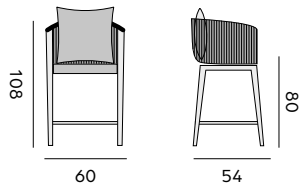

Gabon

bar chair

sock 8 cm, fabric olefin, quick dry foam

chaise de bar

chaussette 8 cm, tissu oléfine, mousse séchage rapide

97623 | alu white - rope olefin light grey
alu blanc - corde oléfine grise claire