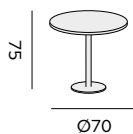

dining chair Leandro

Cardif

round table – *table ronde*

97174 | alu sand, teak top, Ø70
 alu sable, plateau en teck, Ø70

Swindon

round table – *table ronde*

97175 | alu sand
 ceramic top romano travertino, Ø70
 alu sable
 plateau en céramique romano travertino, Ø70