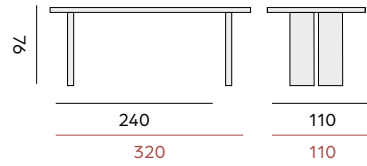

San Remo

rectangular table – *table rectangulaire*

1. **98214** alu linnen, ceramic top, 110x320
   alu lin, plateau en céramique, 110x320
2. **98215** alu linnen, ceramic top, 110x240
   alu lin, plateau en céramique, 110x240

dining chair Imola