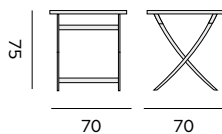

- 98220** | alu linnen, teak top, 100x240
alu lin, plateau en teck, 100x240

Grasse

square folding table
table pliante carrée

97722 | alu white, 70x70
alu blanc, 70x70

Prada

square folding table
table pliante carrée