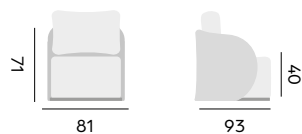

Amora

fabric olefin, quick dry foam,
tissu olefin, mousse séchage rapide, déhoussable

1-seat – *fauteuil*

98208 | alu linnen, rope light grey + cushion woolacombe beige
alu lin, corde grise claire + coussin woolacombe beige