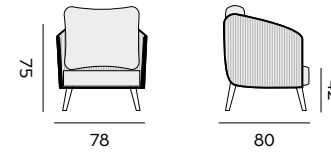

1-seat – fauteuil

1. **97624** | alu charcoal, cushion/rope dark grey
   alu charcoal, coussin/corde grise foncée