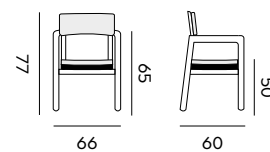

Maria

fabric olefin – *tissu olefin*

dining chair – *fauteuil*

97479 | teak, back and seat cushion
cushion olefin palido ecru bouclé
teck, coussin de dossier et d'assise
coussin olefin palido écreu bouclé