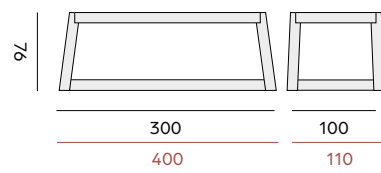

Hermosa

rectangular table – *table rectangulaire*

- **99966** recycled teak 100x300
  teck recyclé 100x300
- **99764** recycled teak 110x400
  teck recyclé 110x400