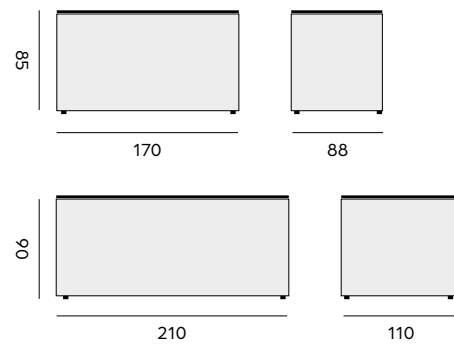

Roma

cushionbox

coffre de coussins

- **97699** alu charcoal 88x170
  alu charcoal 88x170
- **97698** XL alu charcoal 110x210
  XL alu charcoal 110x210
- **97731** alu linnen 88x170
  alu lin 88x170
- **97732** XL alu linnen 110x210
  XL alu lin 110x210