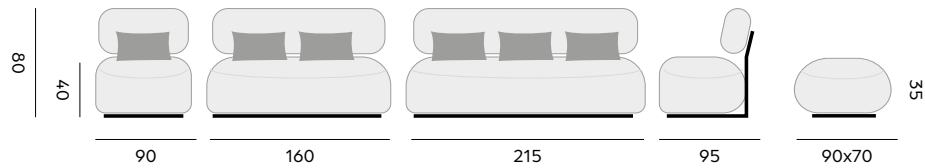

Ruby

fabric Mario Sirtori Siesta
 teak backrest, quick dry foam
 tissu Mario Sirtori Siesta
 dos en teck, mousse séchage rapide

Lounge set – Salon

- 97811** | 1-seat, mario siesta ecru
canapé 1P, mario siesta écru
- 97820** | 2-seat, mario siesta ecru
canapé 2P, mario siesta écru
- 97812** | 3-seat, mario siesta ecru
canapé 3P, mario siesta écru
- 97821** | footrest, mario siesta ecru
repose-pied, mario siesta écru