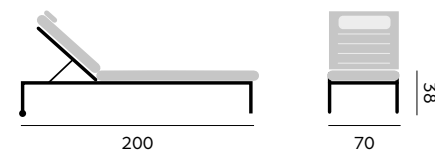

Madrid

sunlounger – *lit bain de soleil*

wheels, headrest, fabric olefin

roues, repose tête, tissu oléfine

97411 | alu charcoal, cushion dark grey
alu charcoal, coussin gris foncé