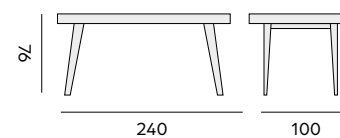

- 98220** | alu linnen, teak top, 100x240
alu lin, plateau en teck, 100x240

Grasse

square folding table
table pliante carrée

97722 | alu white, 70x70
alu blanc, 70x70

Prada

square folding table
table pliante carrée