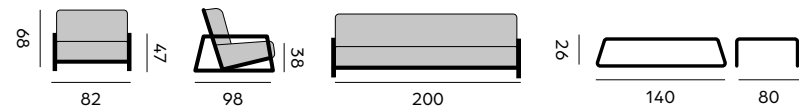

coffee table – table basse

97476 | teak (110x110)
teck

London

fabric agora, quick dry foam
tissu agora, mousse séchage rapide

1-seat – *fauteuil*

- 99757** | recycled teak, **frame only**
teck recyclé, seulement la structure
- 99766** | cushion pergamino ecru
coussin pergamino écru