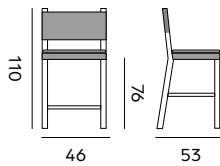

Helsinki

rectangular table – *table rectangulaire*

95036 | teak, Duranite® top white, 100x213
teck, plateau en Duranite® blanc, 100x213

Menorca

bar chair – chaise de bar

99765 | recycled teak
viro wicker rope + cushion sunproof ecru
teck recyclé, viro corde resine tressée
coussin sunproof écru