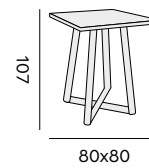

Ella

square bar table – table de bar carrée

99763 | recycled teak 80x80
teck recyclé, 80x80