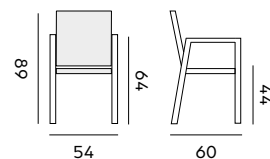

Samos

stackable armchair – *fauteuil empilable*

97795 | alu white, textylène light grey
alu blanc, textylène gris clair
97796 | alu charcoal, textylène silver grey
alu charcoal, textylène gris argent
97797 | alu linnen, textylène sand
alu lin, textylène sable