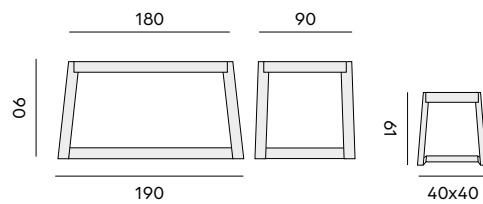

99773 | recycled teak Ø 90
teck recyclé, Ø 90

Hermosa

rectangular half high bar table
table mange-debout rectangulaire

99990 | recycled teak 90x180
 teck recyclé 90x180

bar stool – tabouret de bar

99991 | recycled teak
 teck recyclé