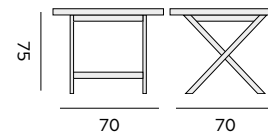

Blackburn

square folding coffee table

table d'appoint carrée pliante

99090 teak 70x70
teck 70x70