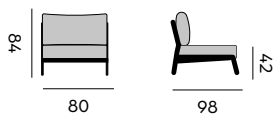

Grace

fabric olefin, quick dry foam
tissu olefin, mousse séchage rapide

low dining chair – *fauteuil basse*

97494 teak + cushion avorio ecru + **protection cover**
*teck + coussin avorio écru + **housse de protection***