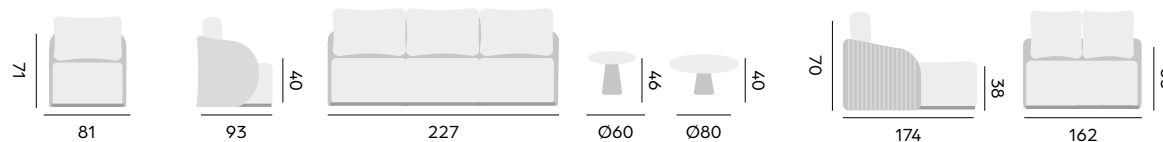

Amora

fabric olefin, quick dry foam
tissu olefin, mousse séchage rapide, déhoussable

1-seat – *fauteuil*

98208 | alu linnen, rope light grey + cushion woolacombe beige
alu lin, corde grise claire + coussin woolacombe beige

3-seat – *canapé 3P*

98209 | alu linnen, rope light grey + cushion woolacombe beige
alu lin, corde grise claire + coussin woolacombe beige

daybed – *lit de repos*

98217 | alu linnen, rope light grey + cushion woolacombe beige
alu lin, corde grise claire + coussin woolacombe beige

coffee table – *table basse*

98210 | alu linnen, ceramic top (Ø60 x46)
alu lin, plateau en céramique

98211 | alu linnen, ceramic top (Ø80x40)
alu lin, plateau en céramique

protection cover – *housses de protection*, p. 156

22