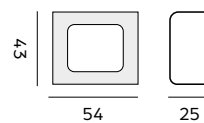

Fiori

side table – table d'appoint

97906 | alu white
alu blanc

97913 | alu charcoal
alu charcoal