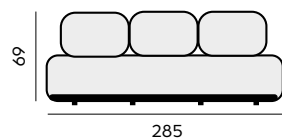

coffee table – table basse

97433 | teak, half moon H21 L90 W70
teck, demi lune H21 L90 W70

97434 | teak, round H21 Ø90 W70
teck, ronde H21 Ø90 W70