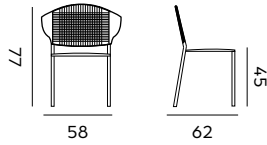

Forli

stackable side chair – *chaise empilable*

96193 | stainless steel white, rope light grey
acier inoxydable blanc, corde grise claires