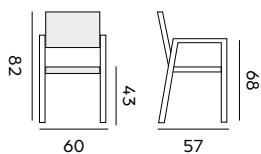

Semarang

dining chair – *fauteuil*

95054 | teak, teck