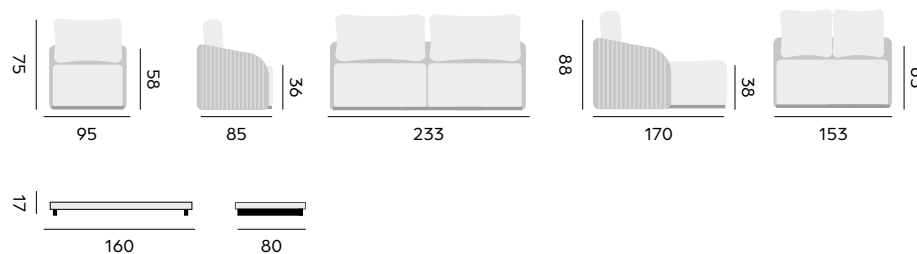

Nino

fabric olefin, quick dry foam

tissu olefin, mousse séchage rapide, déhoussable

1-seat – fauteuil

97481 | rope beige, **teak** + cushions avorio ecru + **cover**

*corde beige, **teck** + coussin avorio écru + **housse de protection***

3-seat – canapé 3P

97482 | rope beige, **teak** + cushion avorio ecru + **cover**

*corde beige, **teck** + coussin avorio écru + **housse de protection***

daybed – canapé 3P

97490 | rope beige, **teak** + cushion/pillows avorio ecru + **cover**

*corde beige, **teck** + coussin/coussin déco avorio écru + **housse de protection***

coffee table – table basse

97483 | **teak**
teck