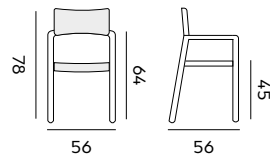

Chili

stackable padded armchair
inserted cushion quick dry foam
fauteuil empilable rembourré
mousse séchage rapide

- **96182** | alu charcoal, textilène antracite
  alu charcoal, textilène antracite
- **96183** | alu white, textilène white/sand
  alu blanc, textilène blanc/sable
- **97157** | alu sand, textilène beige
  alu sable, textilène beige