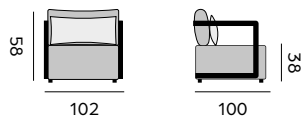

Rafa

fabric agora (twitell IO & bruma niebla), quick dry foam
fabric mario sirtori siesta (mario siesta ecru), quick dry foam
tissu agora (twitell IO & bruma niebla), mousse séchage rapide
tissu mario sirtori siesta (mario siesta ecru), mousse séchage rapide

1-seat – fauteuil

- **97968** | teak, twitell IO + cushions – *teck, twitell IO + coussins*
- **98100** | teak, mario siesta ecru + cushions – *teck, mario siesta écru + coussins*
- **97980** | alu white, bruma niebla + cushions – *alu blanc, bruma niebla + coussins*