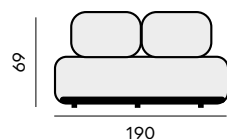

coffee table – table basse

97433 | teak, half moon H21 L90 W70
teck, demi lune H21 L90 W70

97434 | teak, round H21 Ø90 W70
teck, ronde H21 Ø90 W70