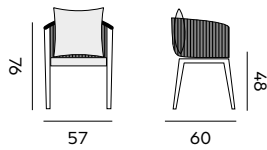

Uno

dining chair – fauteuil

1. **97694** alu white, cushion olefin grey
   rope olefin light grey
   *alu blanc, coussin olefin gris
   corde oléfine grise claire*
2. **97697** alu charcoal, cushion olefin dark grey
   rope olefin dark grey
   *alu charcoal, coussin oléfine gris foncé
   corde oléfine grise foncée*
3. **97734** alu linnen, cushion olefin beige
   rope olefin beige
   *alu lin, coussin oléfine beige
   corde oléfine beige*