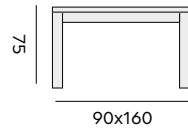

Norwich

square table – *table carrée*

99087 teak 80x80
teck 80x80

rectangular table – *table rectangulaire*

99088 teak 90x160
teck 90x160

Blackburn

square folding coffee table

table d'appoint carrée pliante