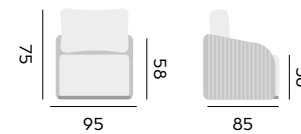

Nino

fabric olefin, quick dry foam
tissu olefin, mousse séchage rapide, déhoussable

1-seat – *fauteuil*

97481 | rope beige, **teak** + cushions avorio ecru
+ protection cover
corde beige, teck + coussin avorio écru
+ housse de protection