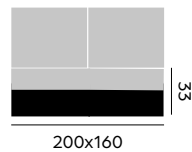

double sunlounger, fabric sunproof

lit bain de soleil double, tissu sunproof

97437 teak, cushion nebbia light grey,
2x pillow green & nebbia light grey
teck, coussin nebbia gris clair,
2x cousin déco vert & nebbia gris clair