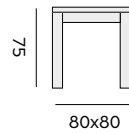

Norwich

square table – *table carrée*

99087 teak 80x80
teck 80x80

rectangular table – *table rectangulaire*

99088 teak 90x160
teck 90x160