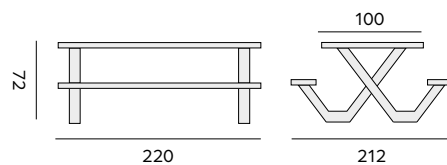

Corfu

picnic table

table pique-nique

97794 | alu linnen with cushion, 100x220
alu lin avec coussin, 100x220