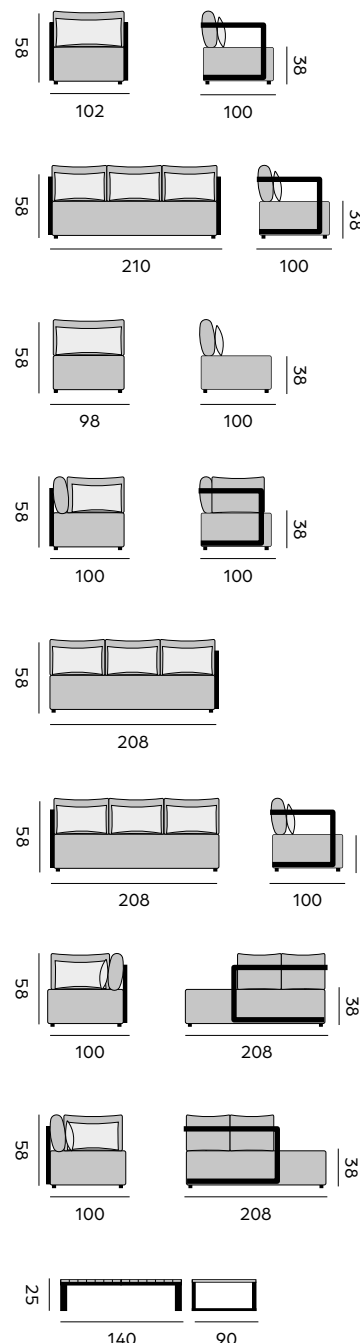

corner element – *unité de coin*

- **97971** | teak, twitell IO + cushion – *teck, twitell IO + coussins*
- **98103** | teak, mario siesta ecru + cushion – *teck, mario siesta écru + coussins*
- **97983** | alu white, bruma niebla + cushion – *alu blanc, bruma niebla + coussins*

3-seat, arm left – *canapé 3P, accoudoir gauche*

- **97972** | teak, twitell IO + cushions – *teck, twitell IO + coussins*
- **98104** | teak, mario siesta ecru + cushions – *teck, mario siesta écru + coussins*
- **97985** | alu white, bruma niebla + cushions – *alu blanc, bruma niebla + coussins*

3-seat, arm right – *canapé 3P, accoudoir droit*

- **97973** | teak, twitell IO + cushions – *teck, twitell IO + coussins*
- **98105** | teak, mario siesta ecru + cushions – *teck, mario siesta écru + coussins*
- **97984** | alu white, bruma niebla + cushions – *alu blanc, bruma niebla + coussins*

longchair, arm left – *chaise longue, accoudoir gauche*

- **97974** | teak, twitell IO + cushions – *teck, twitell IO + coussins*
- **98106** | teak, mario siesta ecru + cushions – *teck, mario siesta écru + coussins*
- **97986** | alu white, bruma niebla + cushions – *alu blanc, bruma niebla + coussins*

longchair, arm right – *chaise longue, accoudoir droit*

- **97975** | teak, twitell IO + cushions – *teck, twitell IO + coussins*
- **98107** | teak, mario siesta ecru + cushions – *teck, mario siesta écru + coussins*

coffee table – *table basse*

- **97976** | teak – *teck*
- **97988** | alu white – *alu blanc*

protection cover – *house de protection*, p. 156

pillows not included – *cousin déco non inclus*