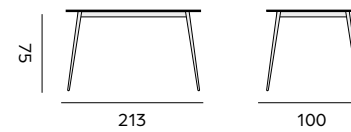

Helsinki

rectangular table – *table rectangulaire*

95036 | teak, Duranite® top white, 100x213
teck, plateau en Duranite® blanc, 100x213