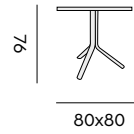

Salvador

square folding table
table pliante carrée

96189 | alu white, ceramic light grey 80x80
alu blanc, céramique gris clair 80x80