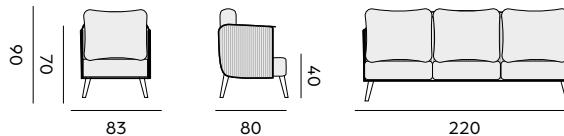

Mendoza

fabric olefin, quick dry foam
tissu olefin, mousse séchage rapide

1-seat – *fauteuil*

97162 | alu sand, rope beige + cushions woolacombe beige
alu sable, corde beige + coussins woolacombe beige

3-seat – *canapé 3P*

97163 | alu sand, rope beige + cushions woolacombe beige
alu sable, corde beige + coussins woolacombe beige

pillows not included – *coussin déco non inclus*
protection cover – *housse de protection*, p. 156 (ref. 58057)