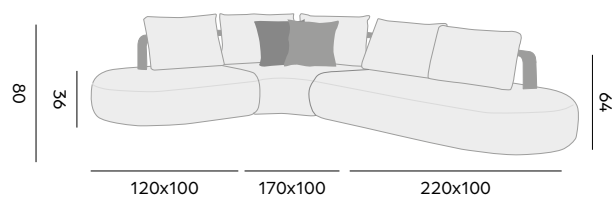

Lounge set – Salon

- **98110** 1-seat, mario siesta ecru
  canapé 1P, mario siesta écru
- **98111** corner seat, mario siesta ecru
  siège d'angle, mario siesta écru
- **98112** 2-seat, mario siesta ecru
  canapé 2P, mario siesta écru

protection cover – *housses de protection*, p. 156
pillows not included