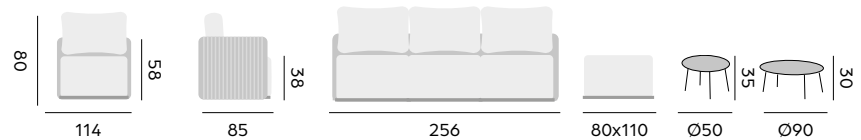

98124 | alu charcoal, ceramic top
alu charcoal, plateau en céramique

protection cover – housse de protection, p. 156

pillows not included – coussins décors non inclus

18

Melbourne

fabric olefin, quick dry foam
 tissu olefin, mousse séchage rapide

20

1,5-seat – fauteuil 1,5P

97484 | alu linnen, rope light grey
 cushion palido light taupe + pillow bordeaux
protection cover
 alu lin, corde grise claire
 coussin palido taupe clair + coussin déco bordeaux
 housse de protection