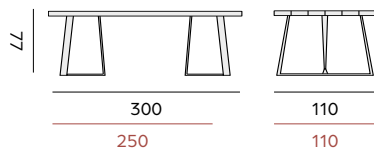

rectangular table – *table rectangulaire*

99970 | 110x300

99986 | 110x250

square table – *table carrée*

99978 | 150x150

99979 | 80x80