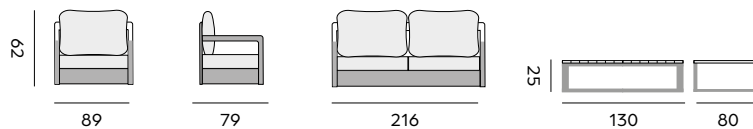

Como

2x 1-seat, 2,5-seat, coffee table,
fabric olefin

2x fauteuil, canapé 2,5P, table basse,
tissu olefin

lounge set – ensemble de salon

97443 | teak, cushions velina ecru
teck, coussins velina écru

protection cover – housse de protection, p. 156 (ref. 58057)