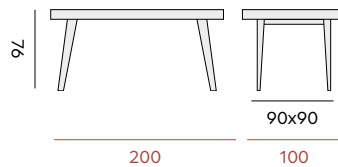

Basel

square table – *table carrée*

98020 | alu charcoal, HPL top, 90x90
alu charcoale, plateau en HPL, 90x90

rectangular table – *table rectangulaire*

98021 | alu charcoal, HPL top, 100x200
alu charcoale, plateau en HPL, 100x200