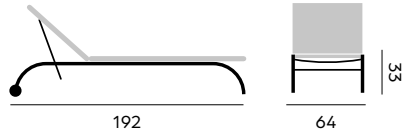

Zaragoza

stackable sunlounger, wheels

lit bain de soleil empilable, roues

97291 | alu white, textylène light grey
alu blanc, textilène gris clair