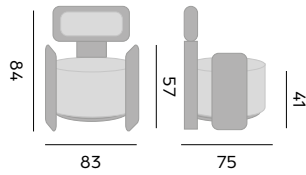

62

Albany

coffee table – *table basse*

- 97491** teak, Ø80
teck
- 97492** teak, Ø50
teck

Fiona

fabric agora, quick dry foam
tissu agora, mousse séchage rapide

1-seat – fauteuil

- 99781** | recycled teak, **frame only**
teck recyclé, seulement la structure
- 99541** | set cushions pergamino ecru
set coussins pergamino écru