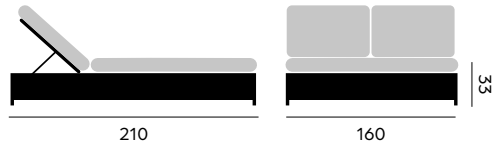

Ciro

double sunlounger, fabric olefin

lit bain de soleil double, tissu oléfine

96140 | alu white, cushion sabbia ecru
alu blanc, coussin sabbia écru