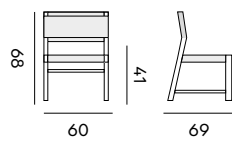

Midleton

1-seat stackable – fauteuil empilable

- 97171** | alu sand, rope beige, teak armrest
alu sable, corde beige, accoudoirs en teak
- 97185** | cushion olefin volga moss (53x53x2)
coussin olefin volga moss (53x53x2)