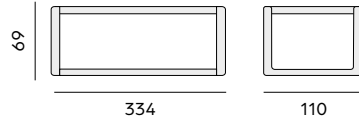

Susan

low dining – *table de repas basse*
rectangular table – *table rectangulaire*

99742 | recycled teak 334x110
teck recyclé 334x110

96