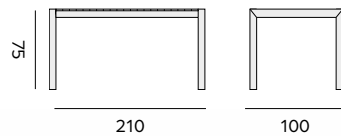

Byron

rectangular table – *table rectangulaire*

97465 | alu linnen, teak top, 100x210
alu lin, plateau en teck, 100x210