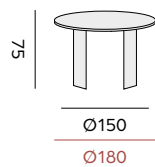

97477 | teak Ø150
teck Ø150

97478 | teak Ø180
teck Ø180

dining chair Maria

Java

round table – *table ronde*

95051 teak Ø135
teck Ø135

95056 teak Ø165
teck Ø165

108