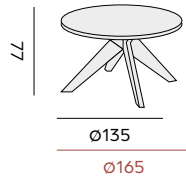

97477 | teak Ø150
teck Ø150

97478 | teak Ø180
teck Ø180

dining chair Maria

Java

round table – *table ronde*

95051 teak Ø135
teck Ø135

95056 teak Ø165
teck Ø165

108