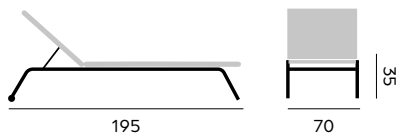

Ferrari

stackable sunlounger, wheels, teak armrest

lit bain de soleil empilable, roues, accoudoirs en teck

97408 | alu charcoal, textylène dark grey
alu charcoal, textilène gris foncé