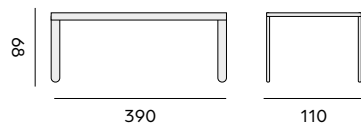

Grace

low dining – *table de repas basse*
rectangular table – *table rectangulaire*

97493 | teak 390x110
teck 390x110