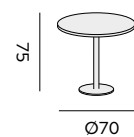

dining chair Leandro

Cardif

round table – *table ronde*

97174 | alu sand, teak top, Ø70
 alu sable, plateau en teck, Ø70

Swindon

round table – *table ronde*

97175 | alu sand
 ceramic top romano travertino, Ø70
 alu sable
 plateau en céramique romano travertino, Ø70