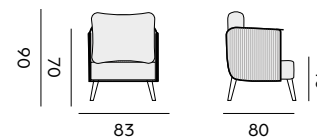

Mendoza

fabric olefin, quick dry foam
tissu olefin, mousse séchage rapide

1-seat – *fauteuil*

97162 | alu sand, rope beige + cushions woolacombe beige
alu sable, corde beige + coussins woolacombe beige
97181 | alu sand, rope beige, **teak** + cushion volga moss
alu sable, corde beige, teck + coussin volga moss