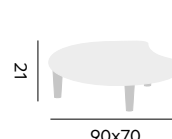

coffee table – table basse

97433 | teak, half moon H21 L90 W70
teck, demi lune H21 L90 W70

97434 | teak, round H21 Ø90 W70
teck, ronde H21 Ø90 W70