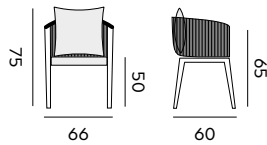

dining chair – fauteuil

97456 teak, wicker/rope brown
cushion olefin taupe
teck, corde/resine tressée marron
coussin olefin taupe

Rose

dining chair – *fauteuil*

97480 | teak, wicker/rope brown
cushion olefin palido ecru bouclé
teck, corde/resine tressée marron
coussin olefin palido écru bouclé