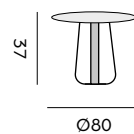

Tenerife

side table – table d'appoint

97413 | alu charcoal
alu charcoal

97414 | alu black
alu noir

97415 | alu white
alu blanc