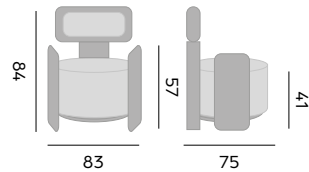

Fiona

fabric agora, quick dry foam
tissu agora, mousse séchage rapide

1-seat – fauteuil

- **99781** recycled teak, **frame only**
  teck recyclé, seulement la structure
- **99541** cushion set pergamino ecru
  ensemble de coussins pergamino écru