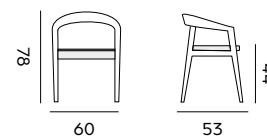

Cabrini

dining chair – *fauteuil*

97444 | teak, seat cushion olefin dune ecru
(back cushion not included)
teck, coussin assise oléfine dune écru
(*coussin de dos pas inclus*)