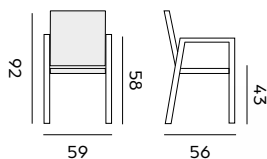

Brisbane

stackable armchair – *fauteuil empilable*

97466 | alu linnen, textylène sand
teak armrest
alu lin, textylène sable
accoudoirs en teck