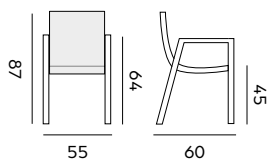

Aruba

stackable armchair – *fauteuil empilable*

97575 alu black, rope textylène black,
teak armrest
alu noir, cordes textilènes noires,
accoudoirs en teck

97793 alu linnen, rope beige,
teak armrest
alu lin, cordes beige,
accoudoirs en teck