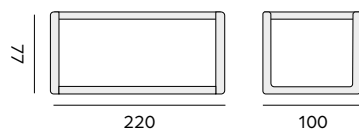

round table – *table ronde*

99775 | recycled teak Ø120
teck recyclé Ø120

Manon

rectangular table – *table rectangulaire*

99776 | recycled teak 220x100
teck recyclé 220x100

Susan

low dining – *table de repas basse*
rectangular table – *table rectangulaire*