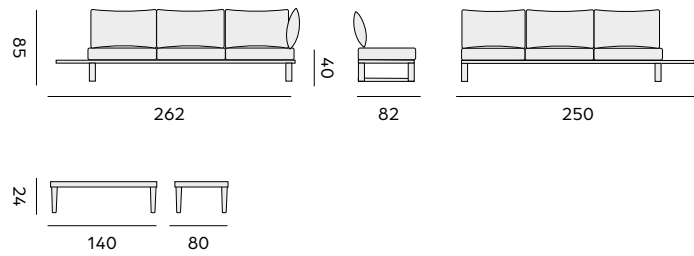

Valdez

3-seat left corner, 3-seat, coffee table,
fabric olefin, quick dry foam + pillows
canapé 3P coin gauche, canapé 3P, table basse
tissu olefin, mousse séchage rapide + coussins déco

lounge set – *ensemble de salon*

97440 | alu charcoal/teak, cushions dark grey
alu charcoal/teck, coussins gris foncé

protection cover – *housse de protection*, p. 156 (ref. 58057)