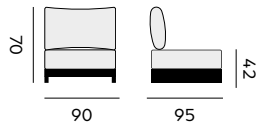

1-seat – fauteuil

- **97447** | teak, cushion velina ecru
  teck, coussin velina écru