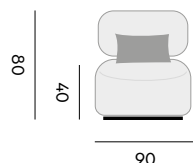

Ruby

fabric Mario Sirtori Siesta
teak backrest, quick dry foam
tissu Mario Sirtori Siesta
dos en teck, mousse séchage rapide

97811 | 1-seat, mario siesta ecru
canapé 1P, mario siesta écru

protection cover – *house de protection p. 156*