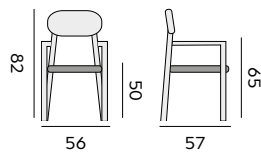

Leandro

dining chair – fauteuil

97458 | teak, all weather fixed cushion ecru
teck, coussin fixé toutes saisons écru