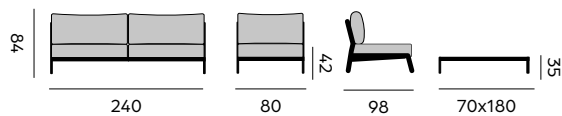

coffee table – table basse

97496 | teak (180x70)
teck

Lilly

fabric olefin, quick dry foam
tissu olefin, mousse séchage rapide

corner element – unité de coin

97472 | teak + cushion palido ecru bouclé
 + **protection cover**
teck + coussin palido écru bouclé
 + **house de protection**