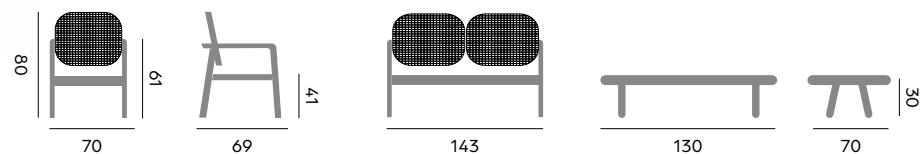

coffee table – *table basse*

1. **97183** | alu sand, ceramic top romano travertino
   alu sable, plateau en céramique romano travertino