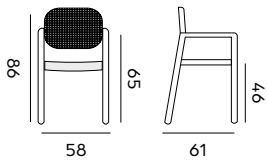

Midleton

stackable armchair – *fauteuil empilable*

97170 alu sand, rope beige
teak armrest

*alu sable corde beige
accoudoirs en teck*

97184 cushion olefin volga moss
coussin olefin volga moss