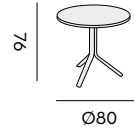

Salvador

square folding table
table pliante carrée

96189 | alu white, ceramic light grey 80x80
alu blanc, céramique gris clair 80x80

round folding table
table pliante ronde

96190 | alu charcoal, ceramic antracite Ø80
alu charcoale, céramique antracite Ø80