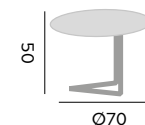

99982 | Ø60 H41

99983 | Ø80 H48

26xØ50

41xØ60

48xØ80

Medina

side table, teak
table d'appoint, teck
97454 | Ø70 H50

Santorini