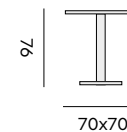

Prada

square folding table
table pliante carrée

- **94024** | alu white, 70x70
  alu blanc, 70x70
- **94026** | alu charcoal, 70x70
  alu charcoal, 70x70
- **94054** | alu black, 70x70
  alu noir, 70x70
- **97789** | alu linnen, 70x70
  alu lin, 70x70