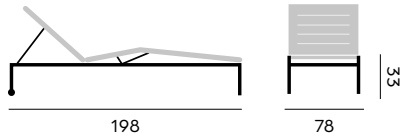

headrest for Tremezzo (52x20x10)
repose tête pour Tremezzo (52x20x10)

- 97155** | dark grey
gris foncé
- 97156** | light grey
gris clair
- 97169** | beige
beige

146

Mallorca

stackable sunlounger, wheels

lit bain de soleil empilable, roues