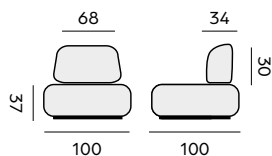

Fiori

fabric agora, quick dry foam
tissu agora, mousse séchage rapide

1-seat – *fauteuil*

alu charcoal – senda dragon

97943 | seat element, *unité 1P*

97946 | single backrest + striped cushion
unité dossier 1P + coussin rayé