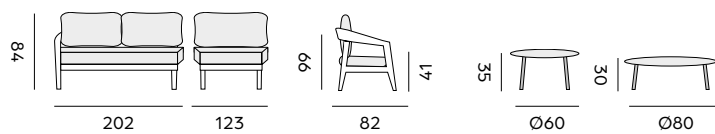

Lecce

fabric olefin
tissu olefin

corner element XL – unité de coin XL

97467 | teak + cushions dune ecru + **protection cover**
teck + coussins dune écru + **housse de protection**

3-seat left – canapé 3P gauche

97468 | teak + cushions dune ecru + **protection cover**
teck + coussins dune écru + **housse de protection**

3-seat right – canapé 3P droite

97469 | teak + cushions dune ecru + **protection cover**
teck + coussins dune écru + **housse de protection**

coffee table – table basse

97470 | teak (Ø80)
teck

97471 | teak (Ø60)
teck