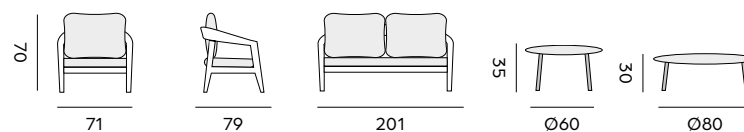

Lecce

2x 1-seat, 2,5-seat, coffee table (set 2 pieces),
fabric olefin
*2x fauteuil, canapé 2,5P, table basse (set 2 pièces),
tissu olefin*

lounge set – ensemble de salon

97442 | teak, cushions dune ecru
teck, coussins dune écru

protection cover – housse de protection, p. 156 (ref. 58057)