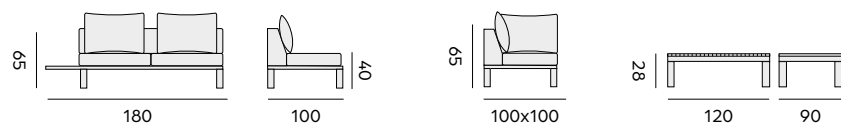

Hawaii

left & right 2-seat, corner seat
coffee table, fabric olefin + cushions, pillows
canapé 2P gauche et droite, unité de coin
table basse, tissu oléfine + coussins, coussins déco

lounge set – *ensemble de salon*

97653 | alu charcoal/teak, cushions black
alu charcoal/teck, coussins noir

97659 | alu white/teak, cushions grey
alu blanc/teck, coussins gris

element – *unité 1P*

97657 | alu charcoal, cushions black
alu charcoal, coussins noir

97663 | alu white, cushions grey
alu blanc, coussins gris