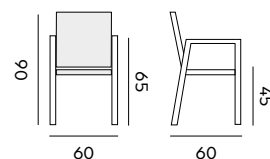

Lisboa

stackable armchair – *fauteuil empilable*

98201 | alu charcoal, textylène dark grey
teak armrest
alu charcoal, textylène gris foncé
accoudoirs en teck

Table Byron

Chili

stackable padded armchair
 inserted cushion quick dry foam
fauteuil empilable rembourré
mousse séchage rapide