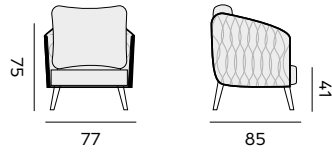

Vigo

fabric sunbrella, sock 8cm olefin, quick dry foam
tissu sunbrella, chaussette 8cm oléfine, mousse séchage rapide

1-seat – fauteuil

1. **97635** | alu charcoal, sock dark grey
   alu charcoal, chaussette grise foncée
2. **97774** | alu white, sock light grey
   alu blanc, chaussette grise claire