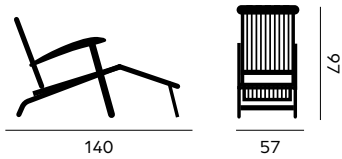

protection cover – housse de protection, p. 144

Bali

sunlounger, cushion olefin
lit bain de soleil, coussin oléfine

95050 | teak, cushion ecru
 teck, coussin écru

Belfast

steamer
chaise longue

99111 | teak (cushion p. 123)
 teck (coussin p. 123)