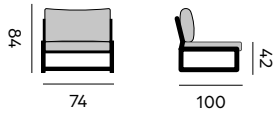

99540 cushion pergamino ecru
 (back cushion 65x45x15), (seat cushion 59x80x10)
coussin pergamino ecru
 (coussin dos 65x45x15), (coussin de siège 59x80x10)

74

Grace

fabric olefin, quick dry foam
tissu olefin, mousse séchage rapide