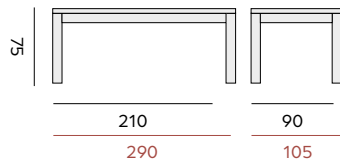

Tunis

rectangular table – *table rectangulaire*

97452	teak 90x210 <i>teck 90x210</i>
97453	teak 105x290 <i>teck 105x290</i>