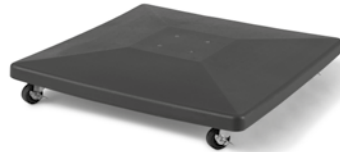

cement base

pied en ciment

for umbrella San Diego, Ohio, Dallas, Vicenza
with wheels

*parasols San Diego, Ohio, Dallas, Vicenza
avec roues*

58059 | cement 90 kg, 80x80cm
ciment 90 kg, 80x80cm