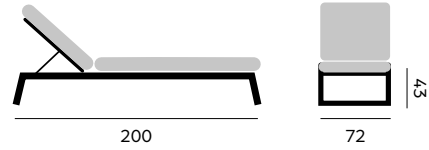

Bali

sunlounger, cushion olefin
lit bain de soleil, coussin oléfine

95050 | teak, cushion ecru
teck, coussin écru