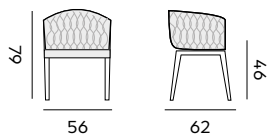

80

Vigo

dining chair

sock 8 cm, cushion sunbrella quick dry foam
fauteuil

chaussette 8 cm, coussin sunbrella mousse séchage rapide

- 97637** alu charcoal, sock olefin dark grey
alu charcoal, chaussette oléfine gris foncée
- 97771** alu white, sock olefin grey
alu blanc, chaussette oléfine grise claire