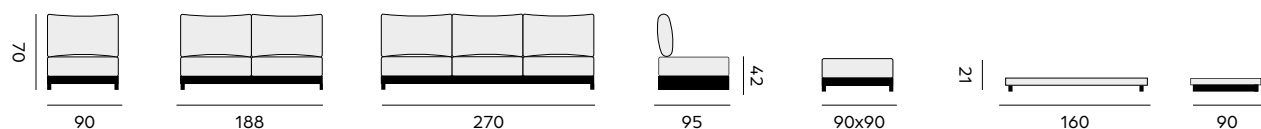

coffee table – table basse

97448 | teak, H21 L160 W90
teck, H21 L160 W90