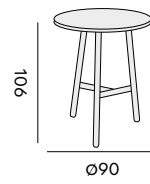

Ribero

round bar table – *table de bar ronde*

99773 | recycled teak Ø 90
teck recyclé, Ø 90