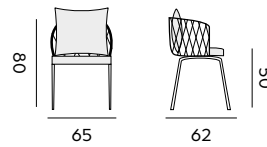

Pirlo

dining chair – *fauteuil*

97385 | alu black, rope olefin black, cushion agora twitell
alu noir, corde oléfine noire, coussin agora twitell

Eden

dining chair – *fauteuil*

97641 | alu white, rope olefin light grey, cushion olefin light grey
alu blanc, corde oléfine grise claire, coussin oléfine gris claire