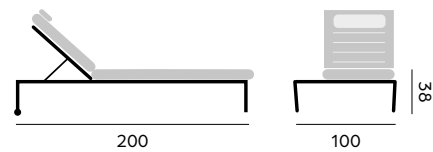

Barcelona

sunlounger – *lit bain de soleil*

wheels, headrest

tablet sintered stone, fabric olefin

roues, repose tête

tablette céramique, tissu oléfine

97409 | alu charcoal, cushion dark grey
alu charcoal, coussin gris foncé

97410 | alu white, cushion light grey
alu blanc, coussin gris clair