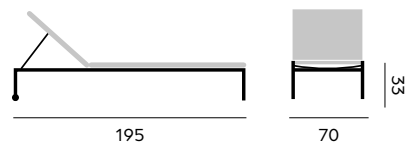

Vittorio

sunlounger, wheels

lit bain de soleil, roues

- **97010** alu white, textylène white
  alu blanc, textilène blanc
- **97782** alu black, textylène black
  alu noir, textilène noir
- **97298** alu charcoal, textylène silver grey
  alu charcoal, textilène gris argent