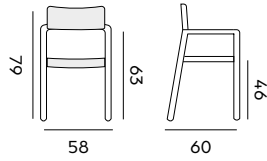

Leo

stackable armchair – *fauteuil empilable*

98221 alu linnen, rope sand
teak armrest

*alu lin, corde sable, accoudoir en teck
accoudoirs en teck*

82

Midleton

stackable armchair – *fauteuil empilable*

97170 alu sand, rope beige
teak armrest