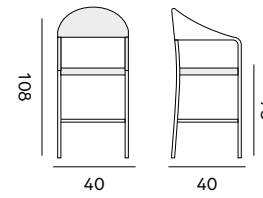

Genève

bar chair – chaise de bar

98024 | alu charcoal - rope textylène charcoal
alu charcoal - corde textilène charcoal