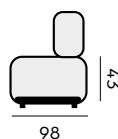

coffee table – table basse

97433 | teak, half moon H21 L90 W70
teck, demi lune H21 L90 W70

97434 | teak, round H21 Ø90 W70
teck, ronde H21 Ø90 W70