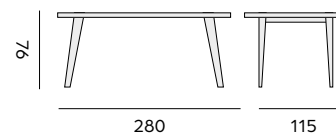

Catania

rectangular table – *table rectangulaire*

97463 | teak 280x115
teck 280x115

107

Serena

round table – *table ronde*

97477 | teak Ø150
teck Ø150

97478 | teak Ø180
teck Ø180