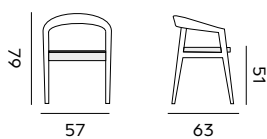

Leandro

dining chair – fauteuil

97458 | teak, all weather fixed cushion ecru
teck, coussin fixé toutes saisons écru

Jakarta

dining chair – *fauteuil*

95052 | teak, *teck brut*

cushion – *coussin* H4 W55 D60