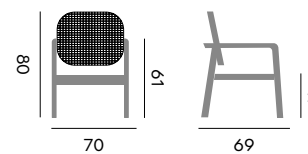

Midleton

1-seat stackable – fauteuil empilable

- 97171** | alu sand, rope beige, teak armrest
alu sable, corde beige, accoudoirs en teak
- 97185** | cushion olefin volga moss (53x53x2)
coussin olefin volga moss (53x53x2)