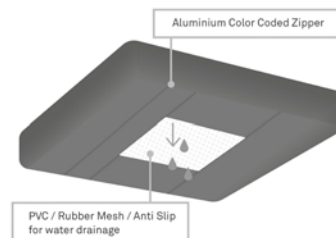

MARIO SIRTORI SIESTA

100% Solution dyed polypropylene, 720 g/m²

100 % polypropylène teinté dans la masse, 720 g/m²

Characteristics

- OUTperform series in solution dyed Polypropylene
- 100% Recyclable fabrics
- Martindale and Pilling suitable for upholstery
- Anti-allergic
- Resistant to fungus, bacteria, sunlight, humidity, chlorine, food stains and sweat
- Compatible with delicate baby skin
- Eco-friendly (low energy for cleaning, long lasting life cycle, easy to use)
- Thermoregulating and transpiring
- Resists years of washing, no odor absorption, washing only at 30° cycle and with small detergent
- Quick drying, very comfortable and lightweight, easy to clean
- Bleach cleanable by using a very small quantity of bleach mixed up with water; it is very important that the bleach is properly removed with water and that the fabric is carefully dried up before sun light exposure.

Maintenance tips

Machine wash at 30 degrees Celsius and air dry (do not iron or tumble dry)

Les caractéristiques