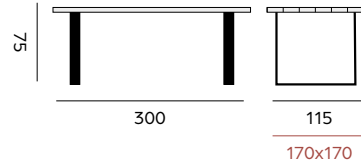

99749 iron linnen 170x170
acier lin 170x170

Alice

iron frame, recycled teak top
armature acier, plateau teck recyclé

rectangular table – *table rectangulaire*

99755 iron black 110x280
acier noir 110x280

99756 iron linnen 110x280
acier lin 110x280