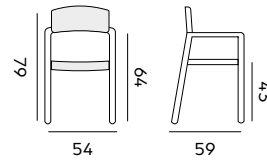

Genève

stackable dining chair – *fauteuil empilable*

98023 | alu charcoal, rope black, textylène silver grey
alu charcoal, corde noire, textylène gris argent