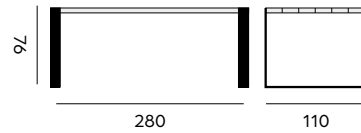

99749 iron linnen 170x170
acier lin 170x170

Alice

iron frame, recycled teak top
armature acier, plateau teck recyclé

rectangular table – *table rectangulaire*

99755 iron black 110x280
acier noir 110x280

99756 iron linnen 110x280
acier lin 110x280