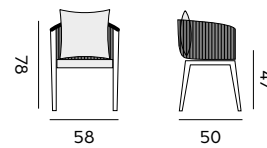

Gabon

dining chair – fauteuil

1. **97620** alu charcoal, cushion olefin dark grey,
   rope olefin dark grey
   *alu charcoal, coussin oléfine gris foncé,
   corde oléfine grise foncée*