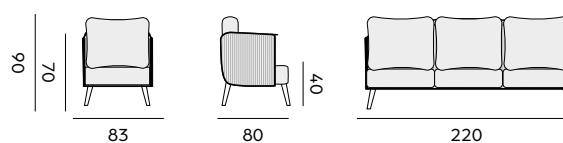

Ferdi

coffee table, recycled teak
table basse, teck recyclé

- **99981** | Ø50 H36
- **99982** | Ø60 H41
- **99983** | Ø80 H48