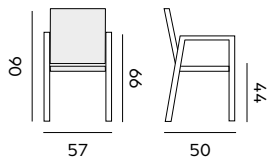

84

Bilbao

stackable armchair – *fauteuil empilable*

95074 | alu white, textylène light grey
teak armrest
alu blanc, textylène gris clair
accoudoirs en teck
95075 | alu black, textylène black
teak armrest
alu noir, textylène noir
accoudoirs en teck