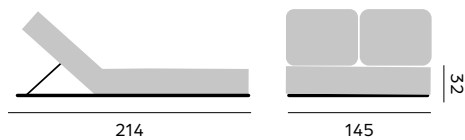

Juan

double sunlounger – *lit bain de soleil double*

97822 | teak, cushion mario siesta ecru
teck, coussin mario siesta écru

protection cover – *housses de protection*, p. 144