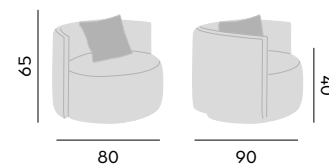

Totti

fabric agora, quick dry foam, swivel
tissu agora, mousse séchage rapide, système de rotation

1-seat – *fauteuil*

97999 | bruma niebla light grey + 2 cushions + 1 pillow
bruma niebla gris clair+ 2 coussins + 1 coussin déco