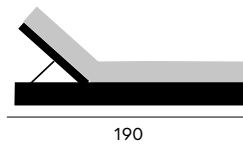

Kos

sunlounger, fabric sunproof

lit bain de soleil, tissu sunproof

97436 teak, cushion nebbia light grey,
2x pillow green & nebbia light grey
teck, coussin nebbia gris clair,
2x cousin déco vert & nebbia gris clair