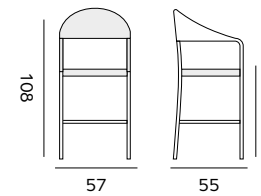

97623 | alu white - rope olefin light grey
alu blanc - corde oléfine grise claire

Matteo

bar chair – chaise de bar

96150 | alu white - textylène light grey
alu blanc - textilène gris clair

96151 | alu charcoal - textylène silver grey
alu charcoal - textilène gris argent