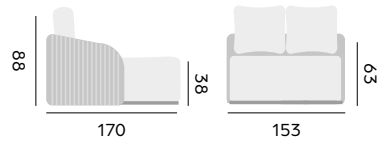

97491 | teak, Ø80
teck

97492 | teak, Ø50
teck

Nino

fabric sunproof, quick dry foam
tissu sunproof, mousse séchage rapide

daybed – *lit de repos*

97490 | rope beige, **teak** + cushion avorio ecru + **cover**
*corde beige, **teck** + coussin avorio écru + **housse de protection***