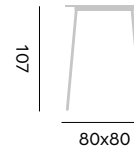

Luca

square bar table – *table de bar carrée*

- **96154** | alu white, ceramic glass light grey 80x80
  alu blanc, plateau en ceramique verre grise claire, 80x80